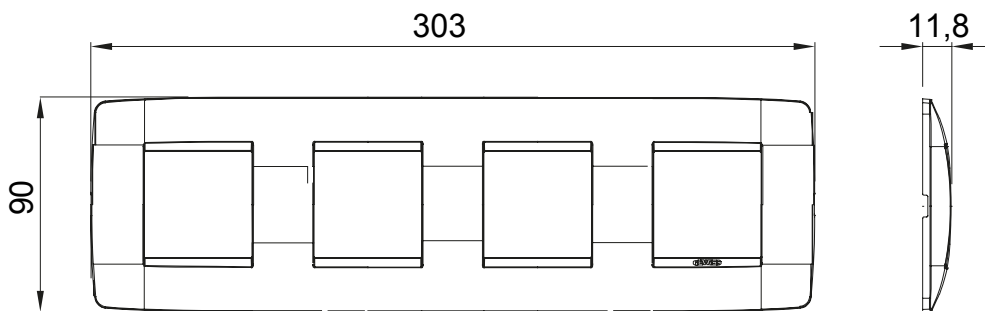

Chorus háztartási díszítőkeret sorozat, melynek termékei számos különböző formában, színben, anyagban és kidolgozásban elérhetőek. Hat különböző kivitelben elérhető (ONE, GEO, LUX, ICE és ICE Touch) a téglalap alakú szerelvénydobozokhoz, amelyek kapacitása legfeljebb 12 modul, illetve három különböző kivitelben (ONE International, GEO International és LUX International) a kerek/négyszög alakú szerelvénydobozokhoz - egyszeres vagy kombinált vízszintes vagy függőleges konfigurációkban, 2-től 2+2+2+2 modul kapacitásig. Minden Chorus díszítőkeret ugyanazokat a szerelőkereteket használja, további rögzítőelemek alkalmazásának szükségessége nélkül. A termékcsalád tartalmaz továbbá teli díszítőkereteket, IP55 védettséggel rendelkező vízmentes díszítőkereteket és profil kereteket is.

Termékcsalád	ONE International	Leírás	2+2+2+2 férőhely
Leírás	Függőleges	Szín	Toszkán vörös
Alapanyag	Technopolimer	Felület	Opálos
A következő cikkszámokhoz: GW16821, GW16822, GW16823, GW16821N, GW16822N		dobozhoz	Kerek/négyszögletes
Izzóhuzalos vizsgálat:	650°C	Hőállóság (golyós nyomópróba)	70°C
Szabvány	EN 60669-1	Elektronikai kód	0110

DIMENSIONAL

TECHNICAL SYMBOLOGY

STANDARDS/APPROVALS