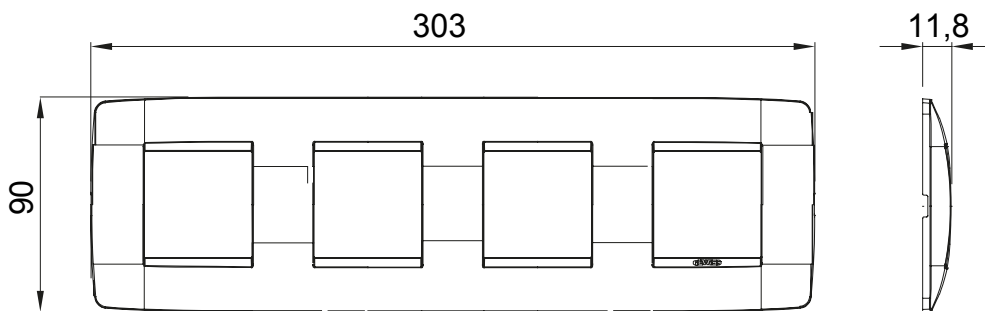

Chorus háztartási díszítőkeret sorozat, melynek termékei számos különböző formában, színben, anyagban és kidolgozásban elérhetőek. Hat különböző kivitelben elérhető (ONE, GEO, LUX, ICE és ICE Touch) a téglalap alakú szerelvénydobozokhoz, amelyek kapacitása legfeljebb 12 modul, illetve három különböző kivitelben (ONE International, GEO International és LUX International) a kerek/négyszög alakú szerelvénydobozokhoz - egyszeres vagy kombinált vízszintes vagy függőleges konfigurációkban, 2-től 2+2+2+2 modul kapacitásig. Minden Chorus díszítőkeret ugyanazokat a szerelőkereteket használja, további rögzítőelemek alkalmazásának szükségessége nélkül. A termékcsalád tartalmaz továbbá teli díszítőkereteket, IP55 védeettséggel rendelkező vízmentes díszítőkereteket és profil kereteket is.

Termékcsalád	ONE International	Leírás	2+2+2+2 férőhely
Leírás	Függőleges	Szín	Kender
Alapanyag	Technopolimer	Felület	Fényes
A következő cikkszámokhoz	GW16821, GW16822, GW16823	dobozhoz	Kerek/négyszögletes
Izzóhuzalos vizsgálat:	650°C	Hőállóság (golyós nyomópróba)	70°C
Szabvány	EN 60669-1	Elektronikai kód	0111

DIMENSIONAL

TECHNICAL SYMBOLOGY

STANDARDS/APPROVALS