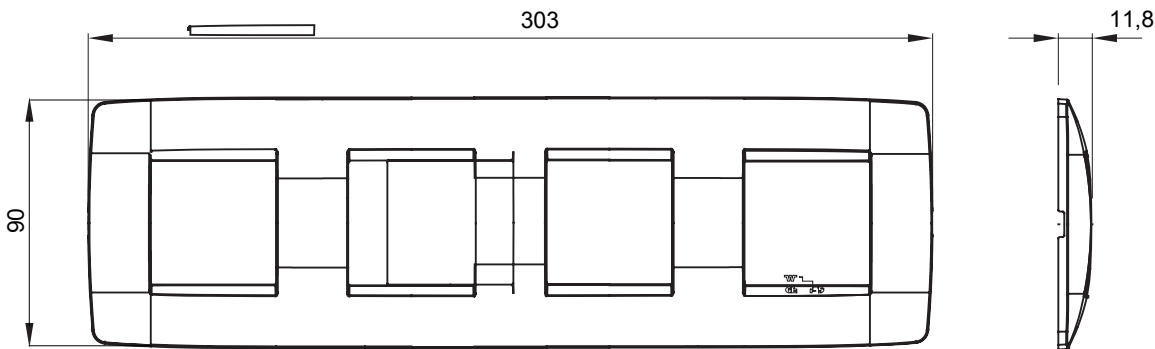

Chorus háztartási díszítőkeret sorozat, melynek termékei számos különböző formában, színben, anyagban és kidolgozásban elérhetőek. Hat különböző kivitelben elérhető (ONE, GEO, LUX, ICE és ICE Touch) a téglalap alakú szerelvénydobozokhoz, amelyek kapacitása legfeljebb 12 modul, illetve három különböző kivitelben (ONE International, GEO International és LUX International) a kerek/négyszög alakú szerelvénydobozokhoz - egyszeres vagy kombinált vízszintes vagy függőleges konfigurációkban, 2-től 2+2+2+2 modul kapacitásig. Minden Chorus díszítőkeret ugyanazokat a szerelőkereteket használja, további rögzítőelemek alkalmazásának szükségessége nélkül. A termékcsalád tartalmaz továbbá teli díszítőkereteket, IP55 védelességgel rendelkező vízmentes díszítőkereteket és profil kereteket is.

Termékcsalád	ONE International	Leírás	2+2+2+2 férőhely
Leírás	Vízszintes	Szín	Titánium
Alapanyag	Technopolimer	Felület	Fényes
A következő cikkszámokhoz	GW16821, GW16822, GW16823	dobozhoz	Kerek/négyszögletes
Izzóhuzalos vizsgálat:	650°C	Hőállóság (golyós nyomópróba)	70°C
Szabvány	EN 60669-1	Elektronikai kód	0110

### DIMENSIONAL