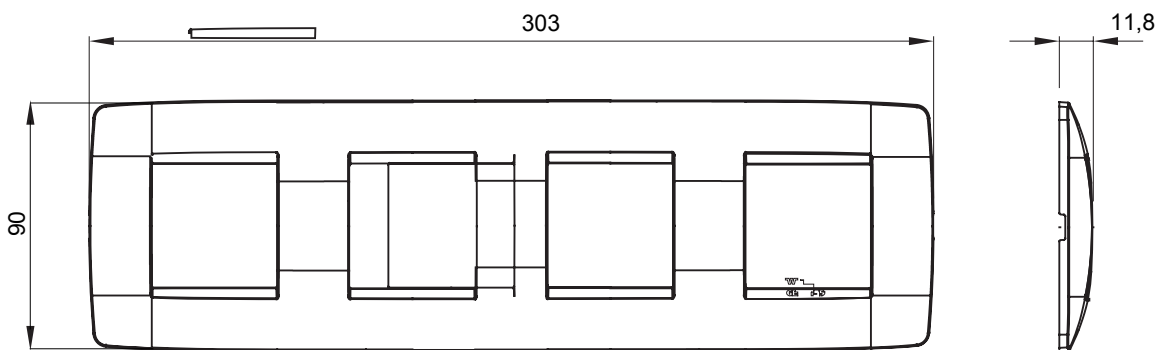

Chorus háztartási díszítőkeret sorozat, melynek termékei számos különböző formában, színben, anyagban és kidolgozásban elérhetőek. Hat különböző kivitelben elérhető (ONE, GEO, LUX, ICE és ICE Touch) a téglalap alakú szerelvénydobozokhoz, amelyek kapacitása legfeljebb 12 modul, illetve három különböző kivitelben (ONE International, GEO International és LUX International) a kerek/négyszög alakú szerelvénydobozokhoz - egyszeres vagy kombinált vízszintes vagy függőleges konfigurációkban, 2-től 2+2+2+2 modul kapacitásig. Minden Chorus díszítőkeret ugyanazokat a szerelőkereteket használja, további rögzítőelemek alkalmazásának szükségessége nélkül. A termékcsalád tartalmaz továbbá teli díszítőkereteket, IP55 védelességgel rendelkező vízmentes díszítőkereteket és profil kereteket is.

Termékcsalád	ONE International	Leírás	2+2+2+2 férőhely
Leírás	Vízszintes	Szín	Arany
Alapanyag	Technopolimer	Felület	Opálos
A következő cikkszámokhoz: GW16821, GW16822, GW16823, GW16821N, GW16822N		dobozhoz	Kerek/négyszögletes
Izzóhuzalos vizsgálat:	650°C	Hőállóság (golyós nyomópróba)	70°C
Szabvány	EN 60669-1	Elektronikai kód	0110

DIMENSIONAL

TECHNICAL SYMBOLOGY

STANDARDS/APPROVALS