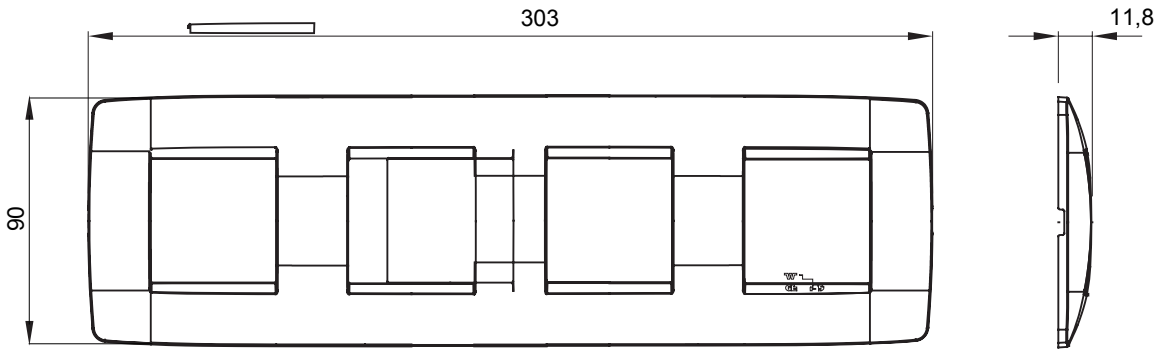

Chorus háztartási díszítőkeret sorozat, melynek termékei számos különböző formában, színben, anyagban és kidolgozásban elérhetőek. Hat különböző kivitelben elérhető (ONE, GEO, LUX, ICE és ICE Touch) a téglalap alakú szerelvénydobozokhoz, amelyek kapacitása legfeljebb 12 modul, illetve három különböző kivitelben (ONE International, GEO International és LUX International) a kerek/négyszög alakú szerelvénydobozokhoz - egyszeres vagy kombinált vízszintes vagy függőleges konfigurációkban, 2-től 2+2+2+2 modul kapacitásig. Minden Chorus díszítőkeret ugyanazokat a szerelőkereteket használja, további rögzítőelemek alkalmazásának szükségessége nélkül. A termékcsalád tartalmaz továbbá teli díszítőkereteket, IP55 védelességgel rendelkező vízmentes díszítőkereteket és profil kereteket is.

Termékcsalád	ONE International	Leírás	2+2+2+2 férőhely
Leírás	Vízszintes	Szín	Szatén fekete
Alapanyag	Technopolimer	Felület	Opálos
A következő cikkszámokhoz	GW16821, GW16822, GW16823	dobozhoz	Kerek/négyszögletes
Izzóhuzalos vizsgálat:	650°C	Hőállóság (golyós nyomópróba)	70°C
Szabvány	EN 60669-1	Elektronikai kód	0110

### DIMENSIONAL