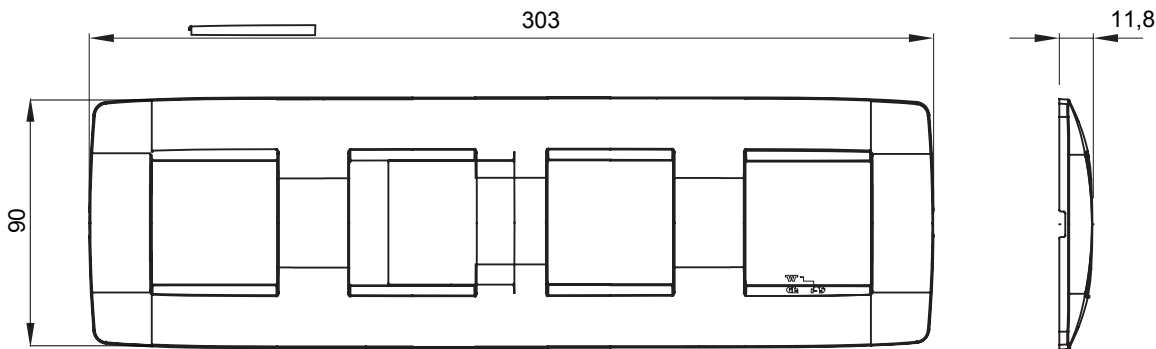

Chorus háztartási díszítőkeret sorozat, melynek termékei számos különböző formában, színben, anyagban és kidolgozásban elérhetőek. Hat különböző kivitelben elérhető (ONE, GEO, LUX, ICE és ICE Touch) a téglalap alakú szerelvénydobozokhoz, amelyek kapacitása legfeljebb 12 modul, illetve három különböző kivitelben (ONE International, GEO International és LUX International) a kerek/négyszög alakú szerelvénydobozokhoz - egyszeres vagy kombinált vízszintes vagy függőleges konfigurációkban, 2-től 2+2+2+2 modul kapacitásig. Minden Chorus díszítőkeret ugyanazokat a szerelőkereteket használja, további rögzítőelemek alkalmazásának szükségessége nélkül. A termékcsalád tartalmaz továbbá teli díszítőkereteket, IP55 védelességgel rendelkező vízmentes díszítőkereteket és profil kereteket is.

Termékcsalád	ONE International	Leírás	2+2+2+2 férőhely
Leírás	Vízszintes	Szín	Szatén bézs
Alapanyag	Technopolimer	Felület	Opálos
A következő cikkszámokhoz: GW16821, GW16822, GW16823, GW16821N, GW16822N		dobozhoz	Kerek/négyszögletes
Izzóhuzalos vizsgálat:	650°C	Hőállóság (golyós nyomópróba)	70°C
Szabvány	EN 60669-1	Elektronikai kód	0110

### DIMENSIONAL