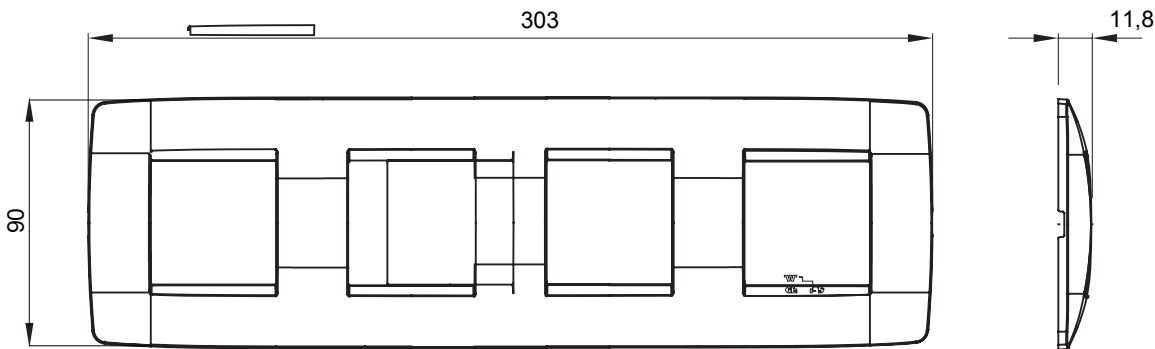

Chorus háztartási díszítőkeret sorozat, melynek termékei számos különböző formában, színben, anyagban és kidolgozásban elérhetőek. Hat különböző kivitelben elérhető (ONE, GEO, LUX, ICE és ICE Touch) a téglalap alakú szerelvénydobozokhoz, amelyek kapacitása legfeljebb 12 modul, illetve három különböző kivitelben (ONE International, GEO International és LUX International) a kerek/négyszög alakú szerelvénydobozokhoz - egyszeres vagy kombinált vízszintes vagy függőleges konfigurációkban, 2-től 2+2+2+2 modul kapacitásig. Minden Chorus díszítőkeret ugyanazokat a szerelőkereteket használja, további rögzítőelemek alkalmazásának szükségessége nélkül. A termékcsalád tartalmaz továbbá teli díszítőkereteket, IP55 védelemmel rendelkező vízmentes díszítőkereteket és profil kereteket is.

Termékcsalád	ONE International	Leírás	2+2+2+2 férőhely
Leírás	Vízszintes	Szín	Toszkán vörös
Alapanyag	Technopolimer	Felület	Opálos
A következő cikkszámokhoz: GW16821, GW16822, GW16823, GW16821N, GW16822N		dobozhoz	Kerek/négyszögletes
Izzóhuzalos vizsgálat:	650°C	Hőállóság (golyós nyomópróba)	70°C
Szabvány	EN 60669-1	Elektronikai kód	0110

### DIMENSIONAL