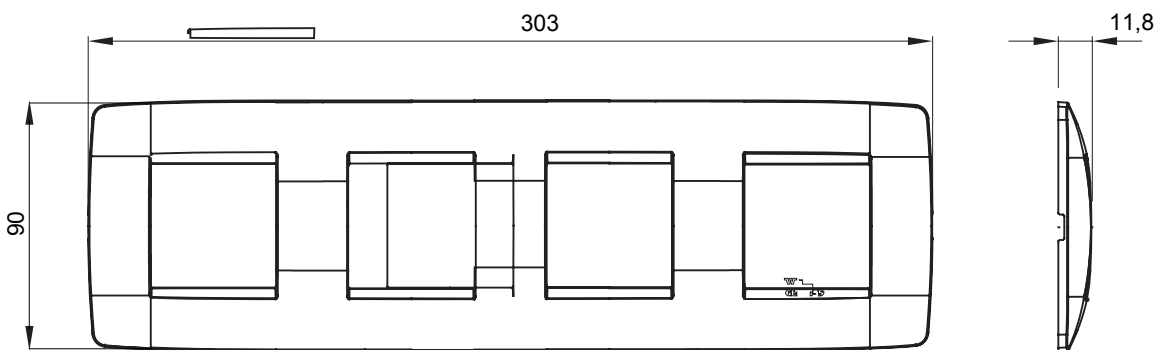

Chorus háztartási díszítőkeret sorozat, melynek termékei számos különböző formában, színben, anyagban és kidolgozásban elérhetőek. Hat különböző kivitelben elérhető (ONE, GEO, LUX, ICE és ICE Touch) a téglalap alakú szerelvénydobozokhoz, amelyek kapacitása legfeljebb 12 modul, illetve három különböző kivitelben (ONE International, GEO International és LUX International) a kerek/négyszög alakú szerelvénydobozokhoz - egyszeres vagy kombinált vízszintes vagy függőleges konfigurációkban, 2-től 2+2+2+2 modul kapacitásig. Minden Chorus díszítőkeret ugyanazokat a szerelőkereteket használja, további rögzítőelemek alkalmazásának szükségessége nélkül. A termékcsalád tartalmaz továbbá teli díszítőkereteket, IP55 védelességgel rendelkező vízmentes díszítőkereteket és profil kereteket is.

Termékcsalád	ONE International	Leírás	2+2+2+2 férőhely
Leírás	Vízszintes	Szín	Mélyfekete
Alapanyag	Technopolimer	Felület	Fényes
A következő cikkszámokhoz	GW16821, GW16822, GW16823	dobozhoz	Kerek/négyszögletes
Izzóhuzalos vizsgálat:	650°C	Hőállóság (golyós nyomópróba)	70°C
Szabvány	EN 60669-1	Elektronikai kód	0110

DIMENSIONAL

TECHNICAL SYMBOLOGY

STANDARDS/APPROVALS