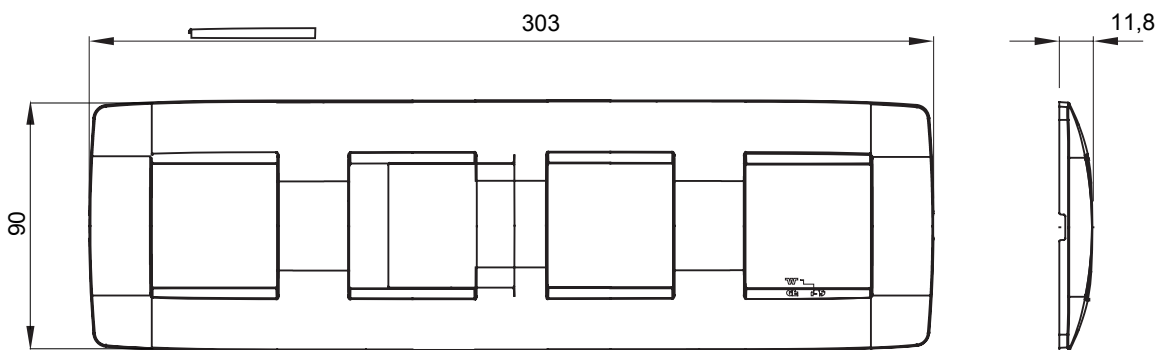

Chorus háztartási díszítőkeret sorozat, melynek termékei számos különböző formában, színben, anyagban és kidolgozásban elérhetőek. Hat különböző kivitelben elérhető (ONE, GEO, LUX, ICE és ICE Touch) a téglalap alakú szerelvénydobozokhoz, amelyek kapacitása legfeljebb 12 modul, illetve három különböző kivitelben (ONE International, GEO International és LUX International) a kerek/négyszög alakú szerelvénydobozokhoz - egyszeres vagy kombinált vízszintes vagy függőleges konfigurációkban, 2-től 2+2+2+2 modul kapacitásig. Minden Chorus díszítőkeret ugyanazokat a szerelőkereteket használja, további rögzítőelemek alkalmazásának szükségessége nélkül. A termékcsalád tartalmaz továbbá teli díszítőkereteket, IP55 védeettséggel rendelkező vízmentes díszítőkereteket és profil kereteket is.

Termékcsalád	ONE International	Leírás	2+2+2+2 férőhely
Leírás	Vízszintes	Szín	Elefántcsont
Alapanyag	Technopolimer	Felület	Fényes
A következő cikkszámokhoz	GW16821, GW16822, GW16823	dobozhoz	Kerek/négyszögletes
Izzóhuzalos vizsgálat:	650°C	Hőállóság (golyós nyomópróba)	70°C
Szabvány	EN 60669-1	Elektronikai kód	0111

DIMENSIONAL

TECHNICAL SYMBOLOGY

STANDARDS/APPROVALS