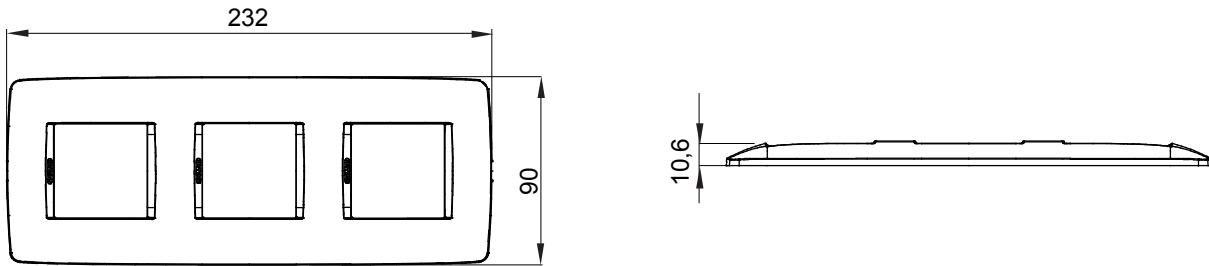

Chorus háztartási díszítőkeret sorozat, melynek termékei számos különböző formában, színben, anyagban és kidolgozásban elérhetőek. Hat különböző kivitelben elérhető (ONE, GEO, LUX, ICE és ICE Touch) a téglalap alakú szerelvénydobozokhoz, amelyek kapacitása legfeljebb 12 modul, illetve három különböző kivitelben (ONE International, GEO International és LUX International) a kerek/négyszög alakú szerelvénydobozokhoz - egyszeres vagy kombinált vízszintes vagy függőleges konfigurációkban, 2-től 2+2+2+2 modul kapacitásig. Minden Chorus díszítőkeret ugyanazokat a szerelőkereteket használja, további rögzítőelemek alkalmazásának szükségessége nélkül. A termékcsalád tartalmaz továbbá teli díszítőkereteket, IP55 védelemmel rendelkező vízmentes díszítőkereteket és profil kereteket is.

Termékcsalád	ONE International	Leírás	2+2+2 férőhely
Leírás	Függőleges	Szín	Pávakék
Alapanyag	Technopolimer	Felület	Opálos
A következő cikkszámokhoz: GW16821, GW16822, GW16823, GW16821N, GW16822N		dobozhoz	Kerek/négyszögletes
Izzóhuzalos vizsgálat:	650°C	Hőállóság (golyós nyomópróba)	70°C
Szabvány	EN 60669-1	Elektronikai kód	0110

DIMENSIONAL

TECHNICAL SYMBOLOGY

STANDARDS/APPROVALS