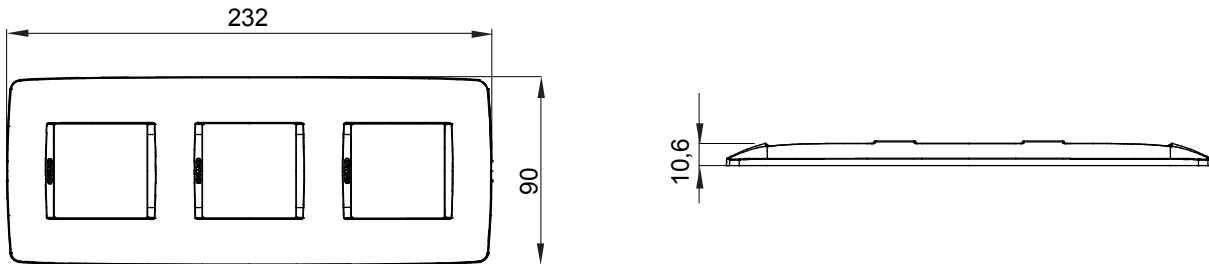

Chorus háztartási díszítőkeret sorozat, melynek termékei számos különböző formában, színben, anyagban és kidolgozásban elérhetőek. Hat különböző kivitelben elérhető (ONE, GEO, LUX, ICE és ICE Touch) a téglalap alakú szerelvénydobozokhoz, amelyek kapacitása legfeljebb 12 modul, illetve három különböző kivitelben (ONE International, GEO International és LUX International) a kerek/négyszög alakú szerelvénydobozokhoz - egyszeres vagy kombinált vízszintes vagy függőleges konfigurációkban, 2-től 2+2+2+2 modul kapacitásig. Minden Chorus díszítőkeret ugyanazokat a szerelőkereteket használja, további rögzítőelemek alkalmazásának szükségessége nélkül. A termékcsalád tartalmaz továbbá teli díszítőkereteket, IP55 védettséggel rendelkező vízmentes díszítőkereteket és profil kereteket is.

Termékcsalád	ONE International	Leírás	2+2+2 férőhely
Leírás	Függőleges	Szín	Halvány sárgaréz
Alapanyag	Technopolimer	Felület	Opálos
A következő cikkszámokhoz: GW16821, GW16822, GW16823, GW16821N, GW16822N		dobozhoz	Kerek/négyszögletes
Izzóhuzalos vizsgálat:	650°C	Hőállóság (golyós nyomópróba)	70°C
Szabvány	EN 60669-1	Elektronikai kód	0110

DIMENSIONAL

TECHNICAL SYMBOLOGY

STANDARDS/APPROVALS