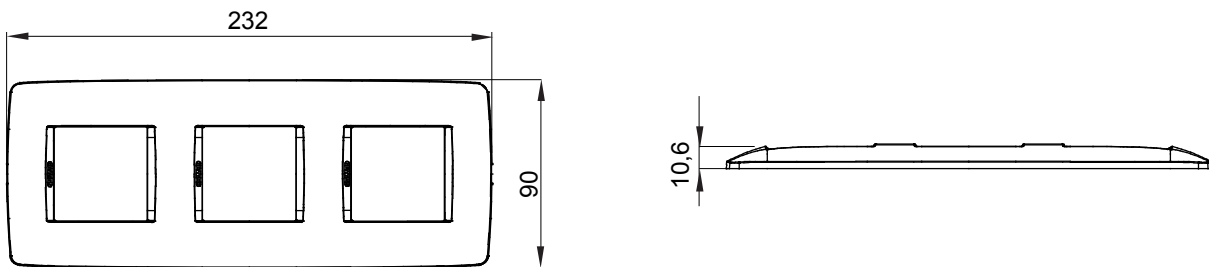

DIMENSIONAL

TECHNICAL SYMBOLOGY

STANDARDS/APPROVALS