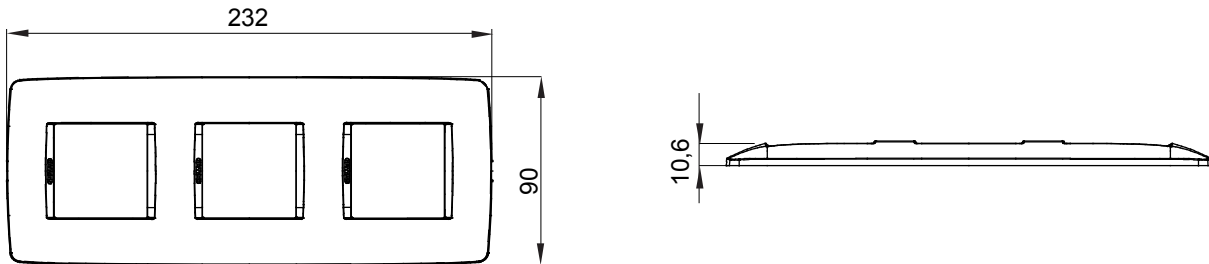

DIMENSIONAL

TECHNICAL SYMBOLOGY

STANDARDS/APPROVALS