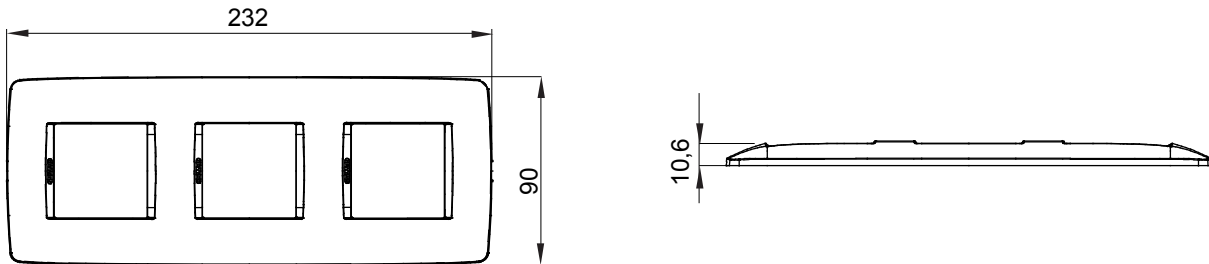

Chorus háztartási díszítőkeret sorozat, melynek termékei számos különböző formában, színben, anyagban és kidolgozásban elérhetőek. Hat különböző kivitelben elérhető (ONE, GEO, LUX, ICE és ICE Touch) a téglalap alakú szerelvénydobozokhoz, amelyek kapacitása legfeljebb 12 modul, illetve három különböző kivitelben (ONE International, GEO International és LUX International) a kerek/négyszög alakú szerelvénydobozokhoz - egyszeres vagy kombinált vízszintes vagy függőleges konfigurációkban, 2-től 2+2+2+2 modul kapacitásig. Minden Chorus díszítőkeret ugyanazokat a szerelőkereteket használja, további rögzítőelemek alkalmazásának szükségessége nélkül. A termékcsalád tartalmaz továbbá teli díszítőkereteket, IP55 védelemmel rendelkező vízmentes díszítőkereteket és profil kereteket is.

Termékcsalád	ONE International	Leírás	2+2+2 férőhely
Leírás	Függőleges	Szín	Toszkán vörös
Alapanyag	Technopolimer	Felület	Opálos
A következő cikkszámokhoz: GW16821, GW16822, GW16823, GW16821N, GW16822N		dobozhoz	Kerek/négyszögletes
Izzóhuzalos vizsgálat:	650°C	Hőállóság (golyós nyomópróba)	70°C
Szabvány	EN 60669-1	Elektronikai kód	0110

DIMENSIONAL

TECHNICAL SYMBOLOGY

STANDARDS/APPROVALS