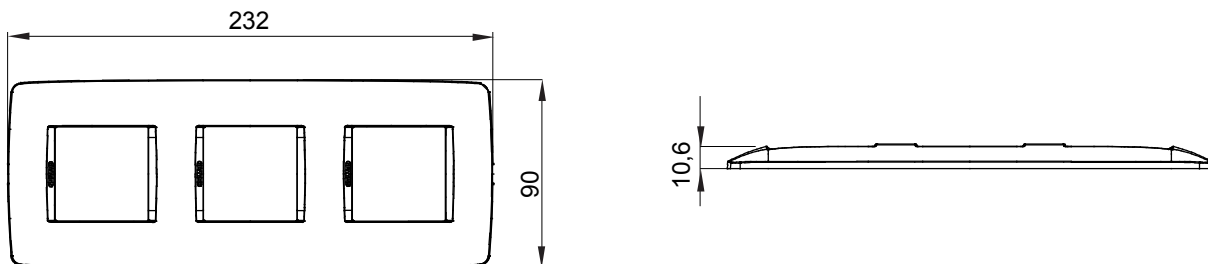

DIMENSIONAL

TECHNICAL SYMBOLOGY

STANDARDS/APPROVALS