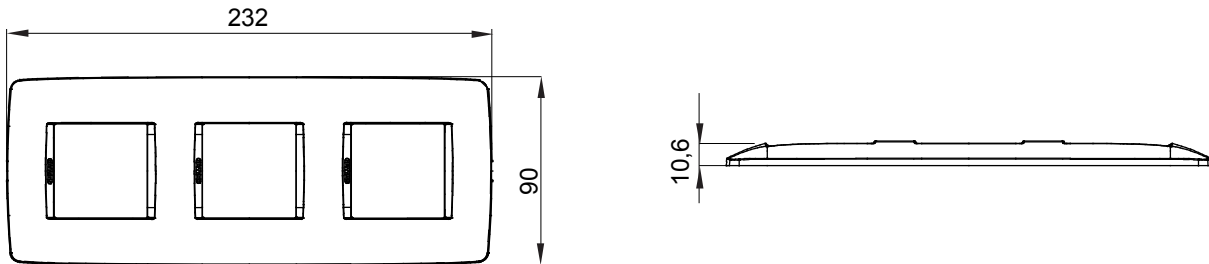

Chorus háztartási díszítőkeret sorozat, melynek termékei számos különböző formában, színben, anyagban és kidolgozásban elérhetőek. Hat különböző kivitelben elérhető (ONE, GEO, LUX, ICE és ICE Touch) a téglalap alakú szerelvénydobozokhoz, amelyek kapacitása legfeljebb 12 modul, illetve három különböző kivitelben (ONE International, GEO International és LUX International) a kerek/négyszög alakú szerelvénydobozokhoz - egyszeres vagy kombinált vízszintes vagy függőleges konfigurációkban, 2-től 2+2+2+2 modul kapacitásig. Minden Chorus díszítőkeret ugyanazokat a szerelőkereteket használja, további rögzítőelemek alkalmazásának szükségessége nélkül. A termékcsalád tartalmaz továbbá teli díszítőkereteket, IP55 védelemmel rendelkező vízmentes díszítőkereteket és profil kereteket is.

| Termékcsalád              | ONE International         | Leírás                        | 2+2+2 férőhely      |
|---------------------------|---------------------------|-------------------------------|---------------------|
| Leírás                    | Függőleges                | Szín                          | Fehér               |
| Alapanyag                 | Technopolimer             | Felület                       | Fényes              |
| A következő cikkszámokhoz | GW16821, GW16822, GW16823 | dobozhoz                      | Kerek/négyszögletes |
| Izzóhuzalos vizsgálat:    | 650°C                     | Hőállóság (golyós nyomópróba) | 70°C                |
| Szabvány                  | EN 60669-1                | Elektronikai kód              | 0110                |

## DIMENSIONAL