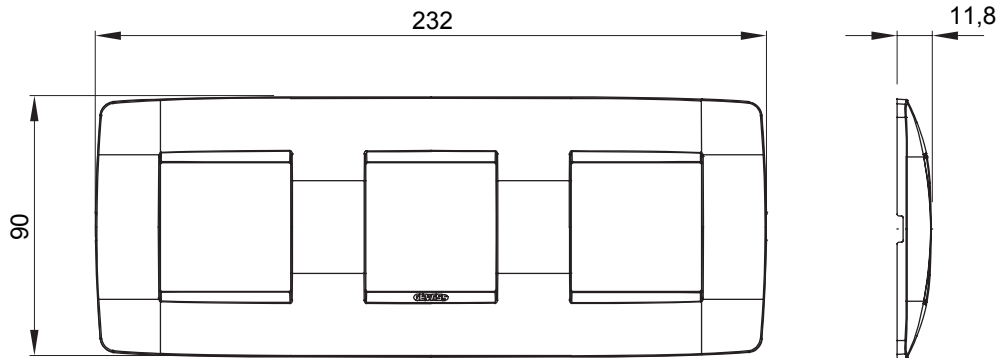

Chorus háztartási díszítőkeret sorozat, melynek termékei számos különböző formában, színben, anyagban és kidolgozásban elérhetőek. Hat különböző kivitelben elérhető (ONE, GEO, LUX, ICE és ICE Touch) a téglalap alakú szerelvénydobozokhoz, amelyek kapacitása legfeljebb 12 modul, illetve három különböző kivitelben (ONE International, GEO International és LUX International) a kerek/négyszögletes alakú szerelvénydobozokhoz - egyszeres vagy kombinált vízszintes vagy függőleges konfigurációkban, 2-től 2+2+2+2 modul kapacitásig. Minden Chorus díszítőkeret ugyanazokat a szerelőkereteket használja, további rögzítőelemek alkalmazásának szükségessége nélkül. A termékcsalád tartalmaz továbbá teli díszítőkereteket, IP55 védeettséggel rendelkező vízmentes díszítőkereteket és profil kereteket is.

Termékcsalád	ONE International	Leírás	2+2+2 férőhely
Leírás	Vízszintes	Szín	Halvány sárgaréz
Alapanyag	Technopolimer	Felület	Opálos
A következő cikkszámokhoz: GW16821, GW16822, GW16823, GW16821N, GW16822N		dobozhoz	Kerek/négyszögletes
Izzóhuzalos vizsgálat:	650°C	Hőállóság (golyós nyomópróba)	70°C
Szabvány	EN 60669-1	Elektronikai kód	0110

DIMENSIONAL

TECHNICAL SYMBOLOGY

STANDARDS/APPROVALS