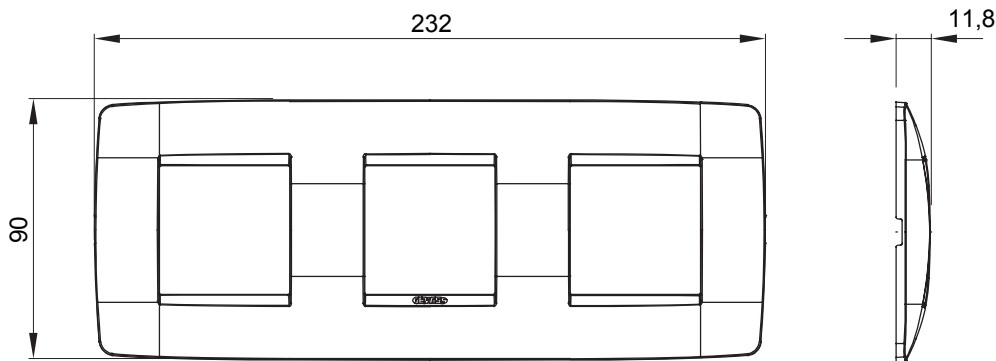

DIMENSIONAL

TECHNICAL SYMBOLOGY

STANDARDS/APPROVALS