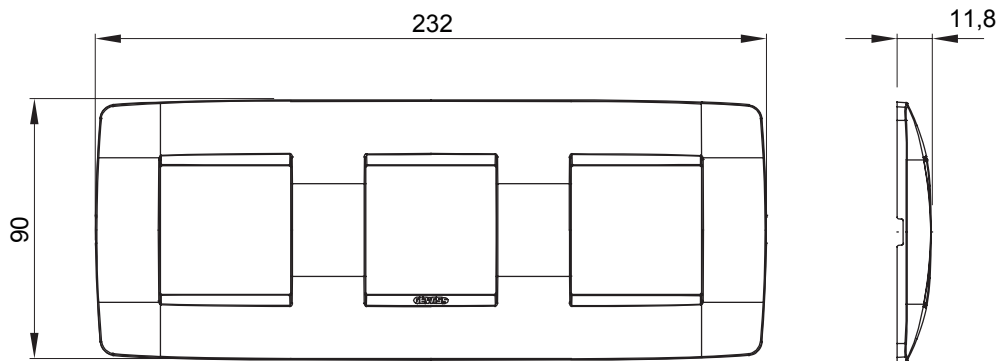

Chorus háztartási díszítőkeret sorozat, melynek termékei számos különböző formában, színben, anyagban és kidolgozásban elérhetőek. Hat különböző kivitelben elérhető (ONE, GEO, LUX, ICE és ICE Touch) a téglalap alakú szerelvénydobozokhoz, amelyek kapacitása legfeljebb 12 modul, illetve három különböző kivitelben (ONE International, GEO International és LUX International) a kerek/négyszög alakú szerelvénydobozokhoz - egyszeres vagy kombinált vízszintes vagy függőleges konfigurációkban, 2-től 2+2+2+2 modul kapacitásig. Minden Chorus díszítőkeret ugyanazokat a szerelőkereteket használja, további rögzítőelemek alkalmazásának szükségessége nélkül. A termékcsalád tartalmaz továbbá teli díszítőkereteket, IP55 védettséggel rendelkező vízmentes díszítőkereteket és profil kereteket is.

Termékcsalád	ONE International	Leírás	2+2+2 férőhely
Leírás	Vízszintes	Szín	Titánium
Alapanyag	Technopolimer	Felület	Fényes
A következő cikkszámokhoz	GW16821, GW16822, GW16823	dobozhoz	Kerek/négyszögletes
Izzóhuzalos vizsgálat:	650°C	Hőállóság (golyós nyomópróba)	70°C
Szabvány	EN 60669-1	Elektronikai kód	0110

DIMENSIONAL

TECHNICAL SYMBOLOGY

STANDARDS/APPROVALS