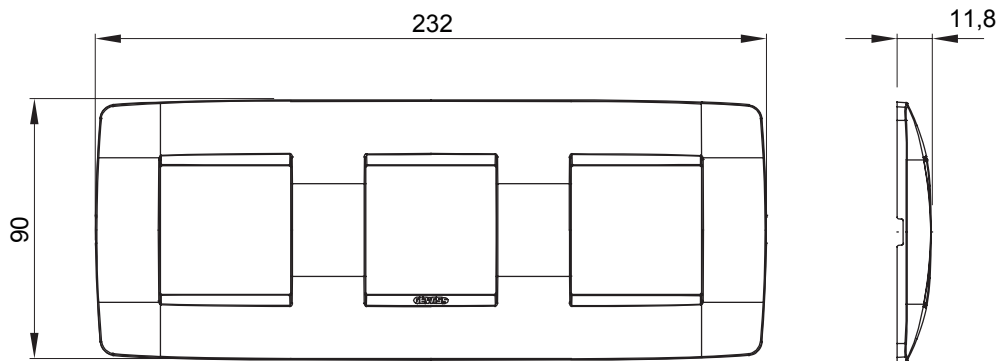

Chorus háztartási díszítőkeret sorozat, melynek termékei számos különböző formában, színben, anyagban és kidolgozásban elérhetőek. Hat különböző kivitelben elérhető (ONE, GEO, LUX, ICE és ICE Touch) a téglalap alakú szerelvénydobozokhoz, amelyek kapacitása legfeljebb 12 modul, illetve három különböző kivitelben (ONE International, GEO International és LUX International) a kerek/négyszög alakú szerelvénydobozokhoz - egyszeres vagy kombinált vízszintes vagy függőleges konfigurációkban, 2-től 2+2+2+2 modul kapacitásig. Minden Chorus díszítőkeret ugyanazokat a szerelőkereteket használja, további rögzítőelemek alkalmazásának szükségessége nélkül. A termékcsalád tartalmaz továbbá teli díszítőkereteket, IP55 védettséggel rendelkező vízmentes díszítőkereteket és profil kereteket is.

Termékcsalád	ONE International	Leírás	2+2+2 férőhely
Leírás	Vízszintes	Szín	Mélyfekete
Alapanyag	Technopolimer	Felület	Fényes
A következő cikkszámokhoz	GW16821, GW16822, GW16823	dobozhoz	Kerek/négyszögletes
Izzóhuzalos vizsgálat:	650°C	Hőállóság (golyós nyomópróba)	70°C
Szabvány	EN 60669-1	Elektronikai kód	0110

DIMENSIONAL

TECHNICAL SYMBOLOGY

STANDARDS/APPROVALS