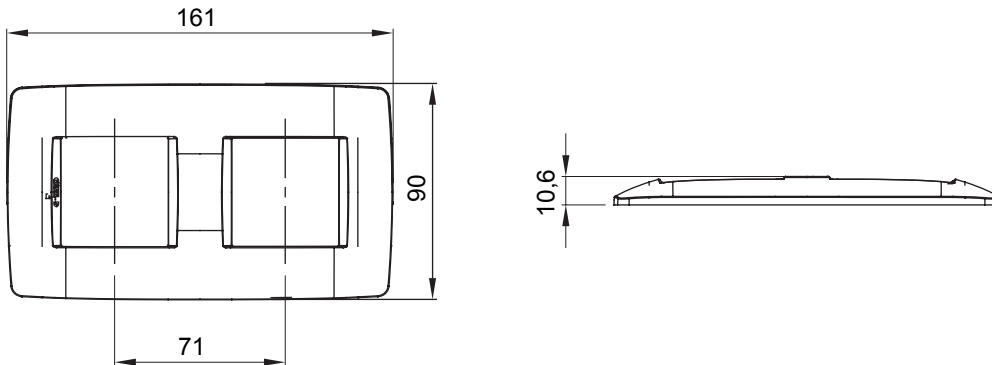

Chorus háztartási díszítőkeret sorozat, melynek termékei számos különböző formában, színben, anyagban és kidolgozásban elérhetőek. Hat különböző kivitelben elérhető (ONE, GEO, LUX, ICE és ICE Touch) a téglalap alakú szerelvénydobozokhoz, amelyek kapacitása legfeljebb 12 modul, illetve három különböző kivitelben (ONE International, GEO International és LUX International) a kerek/négyszög alakú szerelvénydobozokhoz - egyszeres vagy kombinált vízszintes vagy függőleges konfigurációkban, 2-től 2+2+2+2 modul kapacitásig. Minden Chorus díszítőkeret ugyanazokat a szerelőkereteket használja, további rögzítőelemek alkalmazásának szükségessége nélkül. A termékcsalád tartalmaz továbbá teli díszítőkereteket, IP55 védettséggel rendelkező vízmentes díszítőkereteket és profil kereteket is.

Termékcsalád	ONE International	Leírás	2+2 férőhely
Leírás	Függőleges	Szín	Halvány sárgaréz
Alapanyag	Technopolimer	Felület	Opálos
A következő cikkszámokhoz: GW16821, GW16822, GW16823, GW16821N, GW16822N		dobozhoz	Kerek/négyszögletes
Izzóhuzalos vizsgálat:	650°C	Hőállóság (golyós nyomópróba)	70°C
Szabvány	EN 60669-1	Elektronikai kód	0110

DIMENSIONAL

TECHNICAL SYMBOLOGY

STANDARDS/APPROVALS