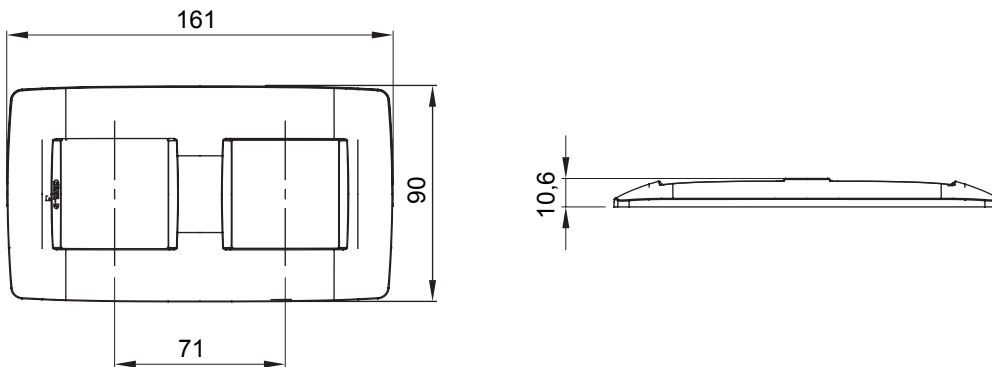

Chorus háztartási díszítőkeret sorozat, melynek termékei számos különböző formában, színben, anyagban és kidolgozásban elérhetőek. Hat különböző kivitelben elérhető (ONE, GEO, LUX, ICE és ICE Touch) a téglalap alakú szerelvénydobozokhoz, amelyek kapacitása legfeljebb 12 modul, illetve három különböző kivitelben (ONE International, GEO International és LUX International) a kerek/négyszög alakú szerelvénydobozokhoz - egyszeres vagy kombinált vízszintes vagy függőleges konfigurációkban, 2-től 2+2+2+2 modul kapacitásig. Minden Chorus díszítőkeret ugyanazokat a szerelőkereteket használja, további rögzítőelemek alkalmazásának szükségessége nélkül. A termékcsalád tartalmaz továbbá teli díszítőkereteket, IP55 védettséggel rendelkező vízmentes díszítőkereteket és profil kereteket is.

Termékcsalád	ONE International	Leírás	2+2 férőhely
Leírás	Függőleges	Szín	Halvány sárgaréz
Alapanyag	Technopolimer	Felület	Opálos
A következő cikkszámokhoz: GW16821, GW16822, GW16823, GW16821N, GW16822N		dobozhoz	Kerek/négyszögletes
Izzóhuzalos vizsgálat:	650°C	Hőállóság (golyós nyomópróba)	70°C
Szabvány	EN 60669-1	Elektronikai kód	0110

### DIMENSIONAL