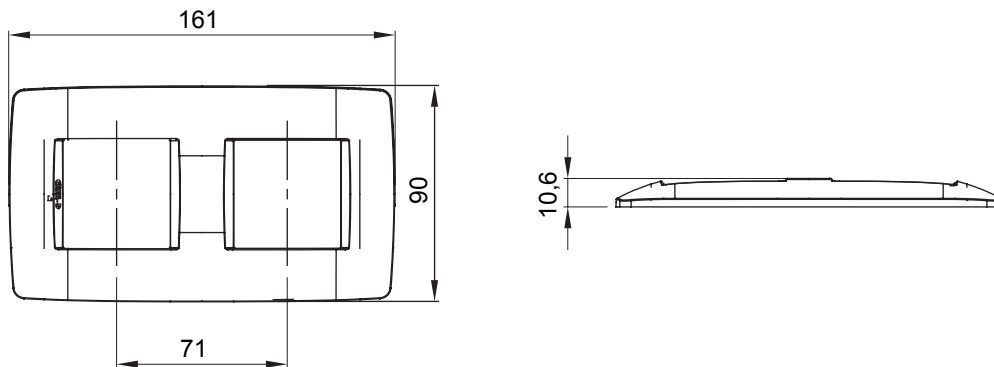

Chorus háztartási díszítőkeret sorozat, melynek termékei számos különböző formában, színben, anyagban és kidolgozásban elérhetőek. Hat különböző kivitelben elérhető (ONE, GEO, LUX, ICE és ICE Touch) a téglalap alakú szerelvénydobozokhoz, amelyek kapacitása legfeljebb 12 modul, illetve három különböző kivitelben (ONE International, GEO International és LUX International) a kerek/négyszög alakú szerelvénydobozokhoz - egyszeres vagy kombinált vízszintes vagy függőleges konfigurációkban, 2-től 2+2+2+2 modul kapacitásig. Minden Chorus díszítőkeret ugyanazokat a szerelőkereteket használja, további rögzítőelemek alkalmazásának szükségessége nélkül. A termékcsalád tartalmaz továbbá teli díszítőkereteket, IP55 védettséggel rendelkező vízmentes díszítőkereteket és profil kereteket is.

Termékcsalád	ONE International	Leírás	2+2 férőhely
Leírás	Függőleges	Szín	Arany
Alapanyag	Technopolimer	Felület	Opálos
A következő cikkszámokhoz: GW16821, GW16822, GW16823, GW16821N, GW16822N		dobozhoz	Kerek/négyszögletes
Izzóhuzalos vizsgálat:	650°C	Hőállóság (golyós nyomópróba)	70°C
Szabvány	EN 60669-1	Elektronikai kód	0110

DIMENSIONAL

TECHNICAL SYMBOLOGY

GWT

650°C

70°C

STANDARDS/APPROVALS