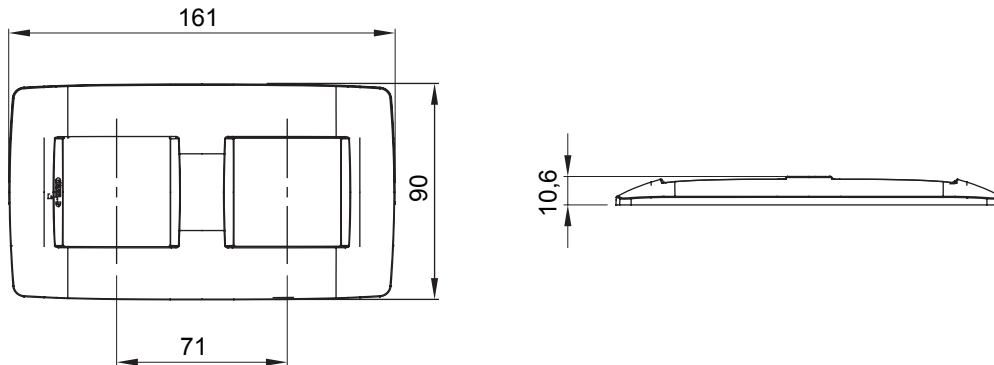

Chorus háztartási díszítőkeret sorozat, melynek termékei számos különböző formában, színben, anyagban és kidolgozásban elérhetőek. Hat különböző kivitelben elérhető (ONE, GEO, LUX, ICE és ICE Touch) a téglalap alakú szerelvénydobozokhoz, amelyek kapacitása legfeljebb 12 modul, illetve három különböző kivitelben (ONE International, GEO International és LUX International) a kerek/négyszög alakú szerelvénydobozokhoz - egyszeres vagy kombinált vízszintes vagy függőleges konfigurációkban, 2-től 2+2+2+2 modul kapacitásig. Minden Chorus díszítőkeret ugyanazokat a szerelőkereteket használja, további rögzítőelemek alkalmazásának szükségessége nélkül. A termékcsalád tartalmaz továbbá teli díszítőkereteket, IP55 védettséggel rendelkező vízmentes díszítőkereteket és profil kereteket is.

Termékcsalád	ONE International	Leírás	2+2 férőhely
Leírás	Függőleges	Szín	Szatén fekete
Alapanyag	Technopolimer	Felület	Opálos
A következő cikkszámokhoz	GW16821, GW16822, GW16823	dobozhoz	Kerek/négyszögletes
Izzóhuzalos vizsgálat:	650°C	Hőállóság (golyós nyomópróba)	70°C
Szabvány	EN 60669-1	Elektronikai kód	0110

DIMENSIONAL

TECHNICAL SYMBOLOGY

STANDARDS/APPROVALS