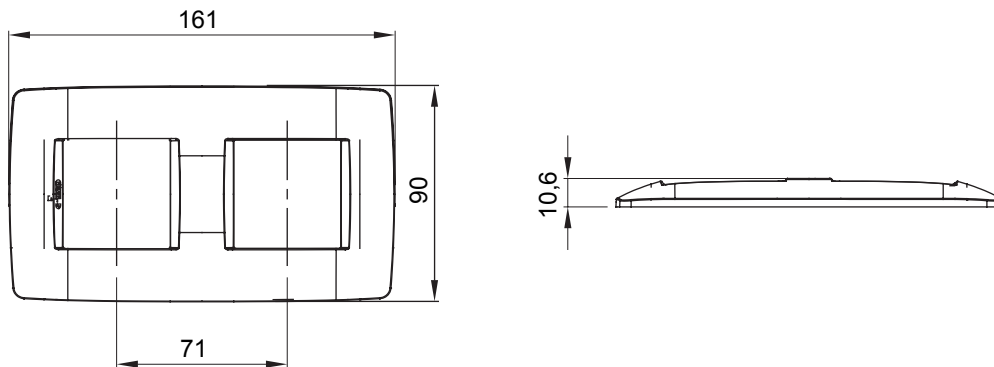

Chorus háztartási díszítőkeret sorozat, melynek termékei számos különböző formában, színben, anyagban és kidolgozásban elérhetőek. Hat különböző kivitelben elérhető (ONE, GEO, LUX, ICE és ICE Touch) a téglalap alakú szerelvénydobozokhoz, amelyek kapacitása legfeljebb 12 modul, illetve három különböző kivitelben (ONE International, GEO International és LUX International) a kerek/négyszög alakú szerelvénydobozokhoz - egyszeres vagy kombinált vízszintes vagy függőleges konfigurációkban, 2-től 2+2+2+2 modul kapacitásig. Minden Chorus díszítőkeret ugyanazokat a szerelőkereteket használja, további rögzítőelemek alkalmazásának szükségessége nélkül. A termékcsalád tartalmaz továbbá teli díszítőkereteket, IP55 védettséggel rendelkező vízmentes díszítőkereteket és profil kereteket is.

Termékcsalád	ONE International	Leírás	2+2 férőhely
Leírás	Függőleges	Szín	Szatén bézs
Alapanyag	Technopolimer	Felület	Opálos
A következő cikkszámokhoz: GW16821, GW16822, GW16823, GW16821N, GW16822N		dobozhoz	Kerek/négyszögletes
Izzóhuzalos vizsgálat:	650°C	Hőállóság (golyós nyomópróba)	70°C
Szabvány	EN 60669-1	Elektronikai kód	0110

### DIMENSIONAL