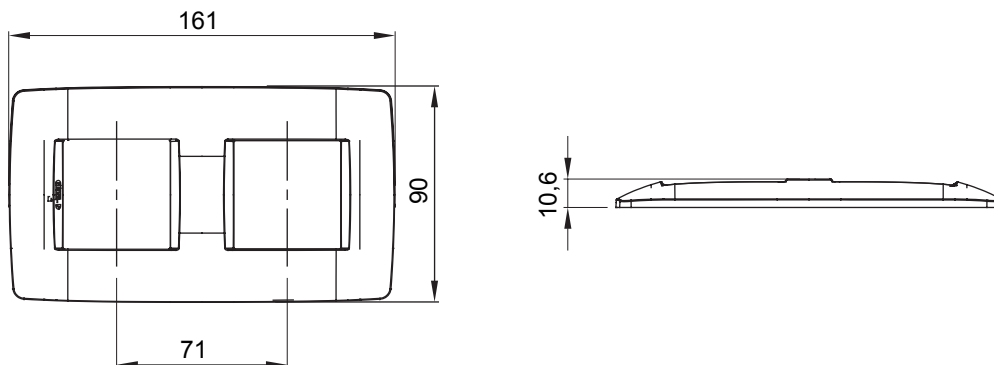

# GW16124VD

CHORUSMART - Háztartási sorozat

Chorus háztartási díszítőkeret sorozat, melynek termékei számos különböző formában, színben, anyagban és kidolgozásban elérhetőek. Hat különböző kivitelben elérhető (ONE, GEO, LUX, ICE és ICE Touch) a téglalap alakú szerelvénydobozokhoz, amelyek kapacitása legfeljebb 12 modul, illetve három különböző kivitelben (ONE International, GEO International és LUX International) a kerek/négyzet alakú szerelvénydobozokhoz - egyszeres vagy kombinált vízszintes vagy függőleges konfigurációkban, 2-től 2+2+2+2 modul kapacitásig. Minden Chorus díszítőkeret ugyanazokat a szerelőkereteket használja, további rögzítőelemek alkalmazásának szükségessége nélkül. A termékcsalád tartalmaz továbbá teli díszítőkereteket, IP55 védettséggel rendelkező vízmentes díszítőkereteket és profil kereteket is.

Termékcsalád	ONE International	Leírás	2+2 férőhely
Leírás	Függőleges	Szín	Toszkán vörös
Alapanyag	Technopolimer	Felület	Opálos
A következő cikkszámokhoz: GW16821, GW16822, GW16823, GW16821N, GW16822N		dobozhoz	Kerek/négyyszögletes
Izzóhuzalos vizsgálat:	650°C	Hőállóság (golyós nyomópróba)	70°C
Szabvány	EN 60669-1	Elektronikai kód	0110

## DIMENSIONAL