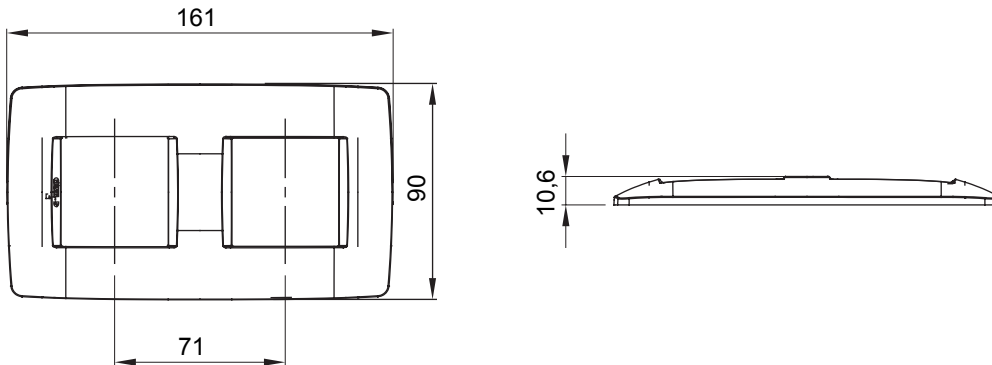

Chorus háztartási díszítőkeret sorozat, melynek termékei számos különböző formában, színben, anyagban és kidolgozásban elérhetőek. Hat különböző kivitelben elérhető (ONE, GEO, LUX, ICE és ICE Touch) a téglalap alakú szerelvénydobozokhoz, amelyek kapacitása legfeljebb 12 modul, illetve három különböző kivitelben (ONE International, GEO International és LUX International) a kerek/négyszög alakú szerelvénydobozokhoz - egyszeres vagy kombinált vízszintes vagy függőleges konfigurációkban, 2-től 2+2+2+2 modul kapacitásig. Minden Chorus díszítőkeret ugyanazokat a szerelőkereteket használja, további rögzítőelemek alkalmazásának szükségessége nélkül. A termékcsalád tartalmaz továbbá teli díszítőkereteket, IP55 védettséggel rendelkező vízmentes díszítőkereteket és profil kereteket is.

Termékcsalád	ONE International	Leírás	2+2 férőhely
Leírás	Függőleges	Szín	Kender
Alapanyag	Technopolimer	Felület	Fényes
A következő cikkszámokhoz	GW16821, GW16822, GW16823	dobozhoz	Kerek/négyszögletes
Izzóhuzalos vizsgálat:	650°C	Hőállóság (golyós nyomópróba)	70°C
Szabvány	EN 60669-1	Elektronikai kód	0111

DIMENSIONAL

TECHNICAL SYMBOLOGY

STANDARDS/APPROVALS