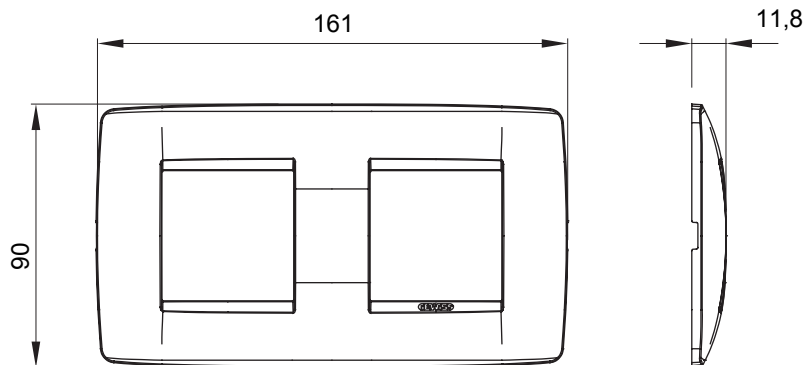

Chorus háztartási díszítőkeret sorozat, melynek termékei számos különböző formában, színben, anyagban és kidolgozásban elérhetőek. Hat különböző kivitelben elérhető (ONE, GEO, LUX, ICE és ICE Touch) a téglalap alakú szerelvénydobozokhoz, amelyek kapacitása legfeljebb 12 modul, illetve három különböző kivitelben (ONE International, GEO International és LUX International) a kerek/négyszögletes alakú szerelvénydobozokhoz - egyszeres vagy kombinált vízszintes vagy függőleges konfigurációkban, 2-től 2+2+2+2 modul kapacitásig. Minden Chorus díszítőkeret ugyanazokat a szerelőkereteket használja, további rögzítőelemek alkalmazásának szükségessége nélkül. A termékcsalád tartalmaz továbbá teli díszítőkereteket, IP55 védeettséggel rendelkező vízmentes díszítőkereteket és profil kereteket is.

Termékcsalád	ONE International	Leírás	2+2 férőhely
Leírás	Vízszintes	Szín	Halvány sárgaréz
Alapanyag	Technopolimer	Felület	Opálos
A következő cikkszámokhoz: GW16821, GW16822, GW16823, GW16821N, GW16822N		dobozhoz	Kerek/négyszögletes
Izzóhuzalos vizsgálat:	650°C	Hőállóság (golyós nyomópróba)	70°C
Szabvány	EN 60669-1	Elektronikai kód	0110

### DIMENSIONAL