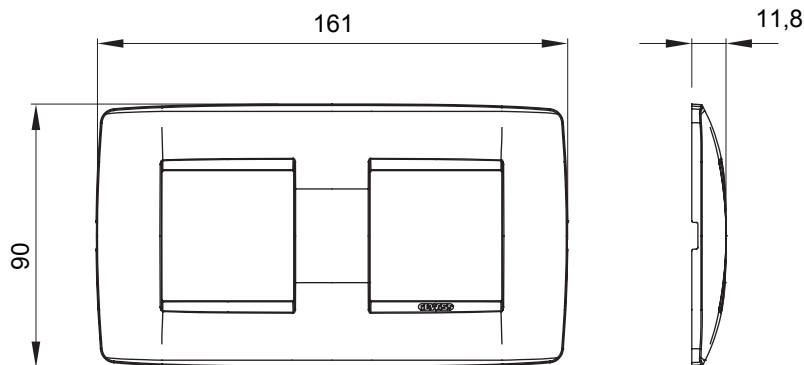

DIMENSIONAL

TECHNICAL SYMBOLOGY

STANDARDS/APPROVALS