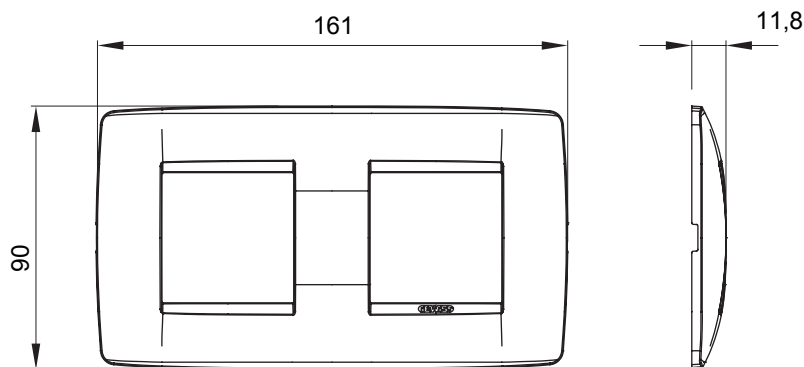

Chorus háztartási díszítőkeret sorozat, melynek termékei számos különböző formában, színben, anyagban és kidolgozásban elérhetőek. Hat különböző kivitelben elérhető (ONE, GEO, LUX, ICE és ICE Touch) a téglalap alakú szerelvénydobozokhoz, amelyek kapacitása legfeljebb 12 modul, illetve három különböző kivitelben (ONE International, GEO International és LUX International) a kerek/négyszög alakú szerelvénydobozokhoz - egyszeres vagy kombinált vízszintes vagy függőleges konfigurációkban, 2-től 2+2+2+2 modul kapacitásig. Minden Chorus díszítőkeret ugyanazokat a szerelőkereteket használja, további rögzítőelemek alkalmazásának szükségessége nélkül. A termékcsalád tartalmaz továbbá teli díszítőkereteket, IP55 védelességgel rendelkező vízmentes díszítőkereteket és profil kereteket is.

Termékcsalád	ONE International	Leírás	2+2 férőhely
Leírás	Vízszintes	Szín	Toszkán vörös
Alapanyag	Technopolimer	Felület	Opálos
A következő cikkszámokhoz: GW16821, GW16822, GW16823, GW16821N, GW16822N		dobozhoz	Kerek/négyszögletes
Izzóhuzalos vizsgálat:	650°C	Hőállóság (golyós nyomópróba)	70°C
Szabvány	EN 60669-1	Elektronikai kód	0110

DIMENSIONAL

TECHNICAL SYMBOLOGY

STANDARDS/APPROVALS