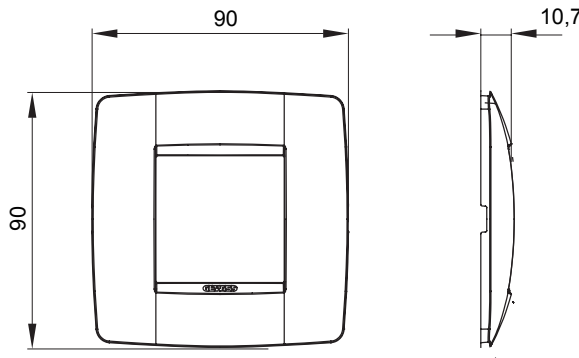

Chorus háztartási díszítőkeret sorozat, melynek termékei számos különböző formában, színben, anyagban és kidolgozásban elérhetőek. Hat különböző kivitelben elérhető (ONE, GEO, LUX, ICE és ICE Touch) a téglalap alakú szerelvénydobozokhoz, amelyek kapacitása legfeljebb 12 modul, illetve három különböző kivitelben (ONE International, GEO International és LUX International) a kerek/négyszögletes alakú szerelvénydobozokhoz - egyszeres vagy kombinált vízszintes vagy függőleges konfigurációkban, 2-től 2+2+2 modul kapacitásig. Minden Chorus díszítőkeret ugyanazokat a szerelőkereteket használja, további rögzítőelemek alkalmazásának szükségessége nélkül. A termékcsalád tartalmaz továbbá teli díszítőkereteket, IP55 védettséggel rendelkező vízmentes díszítőkereteket és profil kereteket is.

Termékcsalád	ONE International	Leírás	2 férőhely
Szín	Pávakék	Alapanyag	Technopolimer
Felület dobozhoz	Opálos	A következő cikkszámokhoz GW16821, GW16822, GW16823, GW16821N, GW16822N	650°C
Hőállóság (golyós nyomópróba)	Kerek/négyszögletes	Izzóhuzalos vizsgálat:	EN 60669-1
Elektronikai kód	70°C	Szabvány	0110

### DIMENSIONAL