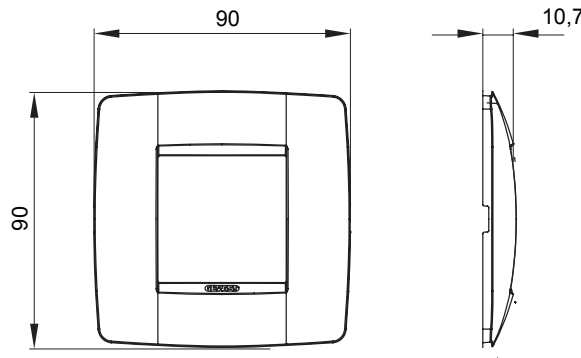

DIMENSIONAL

TECHNICAL SYMBOLOGY

STANDARDS/APPROVALS