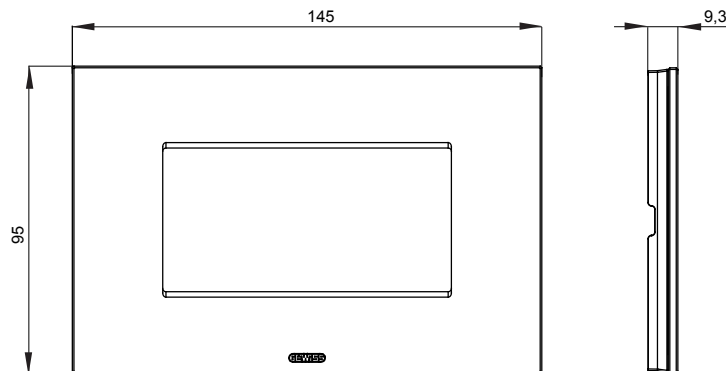

DIMENSIONAL

TECHNICAL SYMBOLOGY

STANDARDS/APPROVALS