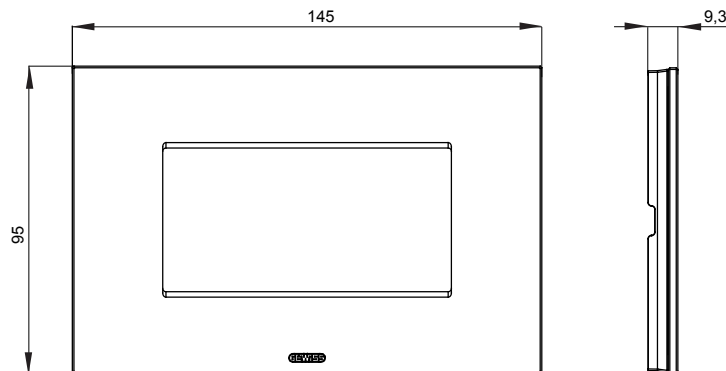

Chorus háztartási díszítőkeret sorozat, melynek termékei számos különböző formában, színben, anyagban és kidolgozásban elérhetőek. Hat különböző kivitelben elérhető (ONE, GEO, LUX, ICE és ICE Touch) a téglalap alakú szerelvénydobozokhoz, amelyek kapacitása legfeljebb 12 modul, illetve három különböző kivitelben (ONE International, GEO International és LUX International) a kerek/négyzet alakú szerelvénydobozokhoz - egyszeres vagy kombinált vízszintes vagy függőleges konfigurációkban, 2-től 2+2+2+2 modul kapacitásig. Minden Chorus díszítőkeret ugyanazokat a szerelőkereteket használja, további rögzítőelemek alkalmazásának szükségessége nélkül. A termékcsalád tartalmaz továbbá teli díszítőkereteket, IP55 védettséggel rendelkező vízmentes díszítőkereteket és profil kereteket is.

| Termékcsalád           | ICE        | Leírás                        | 4 férőhely        |
|------------------------|------------|-------------------------------|-------------------|
| Szín                   | Fehér      | Alapanyag                     | Üveg              |
| Felület                | Fényes     | A következő cikkszámokhoz     | GW16804, GW16804N |
| Izzóhuzalos vizsgálat: | 650°C      | Hőállóság (golyós nyomópróba) | 70°C              |
| Szabvány               | EN 60669-1 | Elektronikai kód              | 0110              |

### DIMENSIONAL