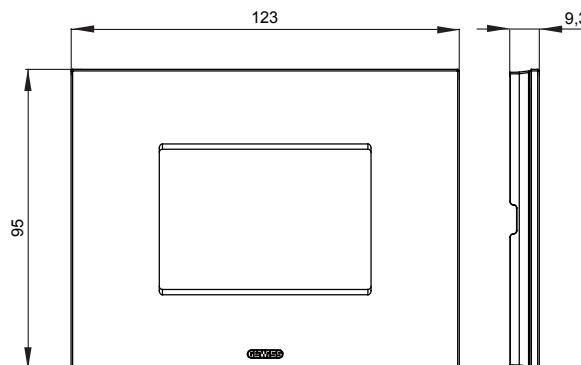

DIMENSIONAL

TECHNICAL SYMBOLOGY

STANDARDS/APPROVALS