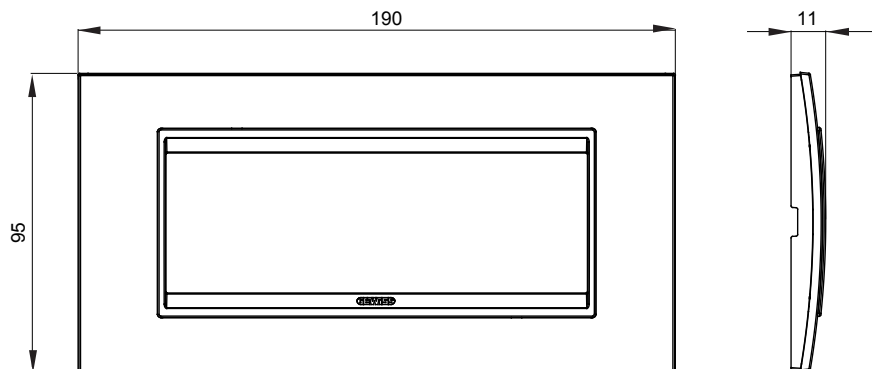

Chorus háztartási díszítőkeret sorozat, melynek termékei számos különböző formában, színben, anyagban és kidolgozásban elérhetőek. Hat különböző kivitelben elérhető (ONE, GEO, LUX, ICE és ICE Touch) a téglalap alakú szerelvénydobozokhoz, amelyek kapacitása legfeljebb 12 modul, illetve három különböző kivitelben (ONE International, GEO International és LUX International) a kerek/négyzet alakú szerelvénydobozokhoz - egyszeres vagy kombinált vízszintes vagy függőleges konfigurációkban, 2-től 2+2+2+2 modul kapacitásig. Minden Chorus díszítőkeret ugyanazokat a szerelőkereteket használja, további rögzítőelemek alkalmazásának szükségessége nélkül. A termékcsalád tartalmaz továbbá teli díszítőkereteket, IP55 védettséggel rendelkező vízmentes díszítőkereteket és profil kereteket is.

Termékcsalád	LUX	Leírás	6 férőhely
Szín	Monokróm szatén fekete	Alapanyag	Fém
Felület	Opálos	A következő cikkszámokhoz	GW16806
Izzóhuzalos vizsgálat:	650°C	Hőállóság (golyós nyomópróba)	70°C
Szabvány	EN 60669-1	Elektronikai kód	0110

DIMENSIONAL

TECHNICAL SYMBOLOGY

STANDARDS/APPROVALS