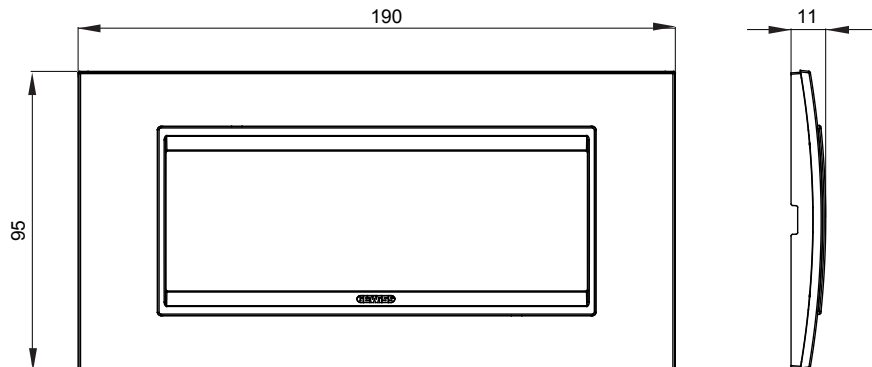

DIMENSIONAL

TECHNICAL SYMBOLOGY

STANDARDS/APPROVALS