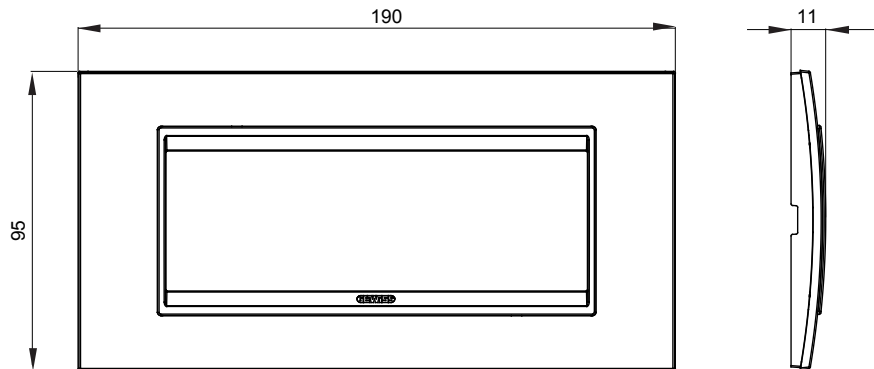

Chorus háztartási díszítőkeret sorozat, melynek termékei számos különböző formában, színben, anyagban és kidolgozásban elérhetőek. Hat különböző kivitelben elérhető (ONE, GEO, LUX, ICE és ICE Touch) a téglalap alakú szerelvénydobozokhoz, amelyek kapacitása legfeljebb 12 modul, illetve három különböző kivitelben (ONE International, GEO International és LUX International) a kerek/négyzet alakú szerelvénydobozokhoz - egyszeres vagy kombinált vízszintes vagy függőleges konfigurációkban, 2-től 2+2+2+2 modul kapacitásig. Minden Chorus díszítőkeret ugyanazokat a szerelőkereteket használja, további rögzítőelemek alkalmazásának szükségessége nélkül. A termékcsalád tartalmaz továbbá teli díszítőkereteket, IP55 védettséggel rendelkező vízmentes díszítőkereteket és profil kereteket is.

Termékcsalád	LUX	Leírás	6 férőhely
Szín	Világos tölgy	Alapanyag	Fa
Felület	Opálos	A következő cikkszámokhoz	GW16806
Izzóhuzalos vizsgálat:	650°C	Hőállóság (golyós nyomópróba)	70°C
Szabvány	EN 60669-1	Elektronikai kód	0110

### DIMENSIONAL