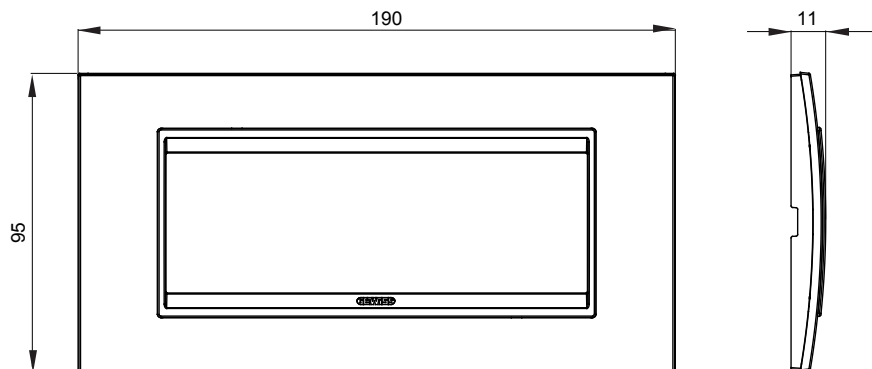

Product Data Sheet

GW16206VA

CHORUSMART - Háztartási sorozat

Chorus háztartási díszítőkeret sorozat, melynek termékei számos különböző formában, színben, anyagban és kidolgozásban elérhetőek. Hat különböző kivitelben elérhető (ONE, GEO, LUX, ICE és ICE Touch) a téglalap alakú szerelvénydobozokhoz, amelyek kapacitása legfeljebb 12 modul, illetve három különböző kivitelben (ONE International, GEO International és LUX International) a kerek/négyzet alakú szerelvénydobozokhoz - egyszeres vagy kombinált vízszintes vagy függőleges konfigurációkban, 2-től 2+2+2+2 modul kapacitásig. Minden Chorus díszítőkeret ugyanazokat a szerelőkereteket használja, további rögzítőelemek alkalmazásának szükségessége nélkül. A termékcsalád tartalmaz továbbá teli díszítőkereteket, IP55 védettséggel rendelkező vízmentes díszítőkereteket és profil kereteket is.

Termékcsalád	LUX	Leírás	6 férőhely
Szín	Palaszürke	Alapanyag	Technopolimer
Felület	Fényes	A következő cikkszámokhoz	GW16806
Izzóhuzalos vizsgálat:	650°C	Hőállóság (golyós nyomópróba)	70°C
Szabvány	EN 60669-1	Elektronikai kód	0110

DIMENSIONAL

TECHNICAL SYMBOLOGY

650°C

70°C

STANDARDS/APPROVALS

GEWISS S.p.A. Via Domenico Bosatelli 1
24069 Cenate Sotto - Bergamo - Italy
tel. +39 035 94 61 11 fax +39 035 94 69 09

www.gewiss.com
sat@gewiss.com
Last update 18/06/2024

Data, measures, designs and pictures are shown only as informative purposes, and could be changed without previous notice