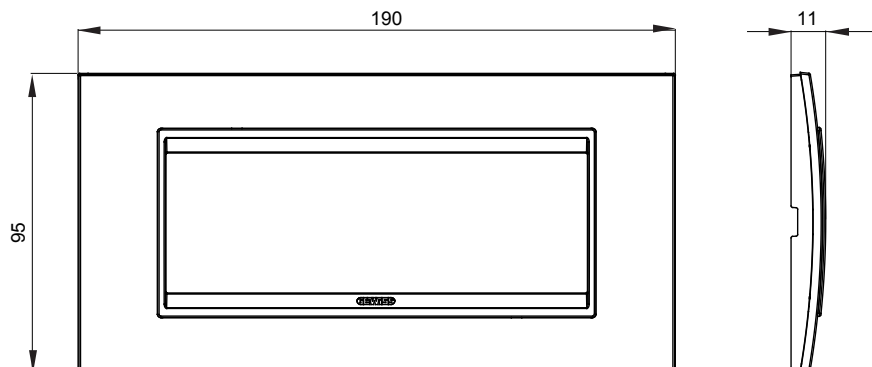

DIMENSIONAL

TECHNICAL SYMBOLOGY

STANDARDS/APPROVALS