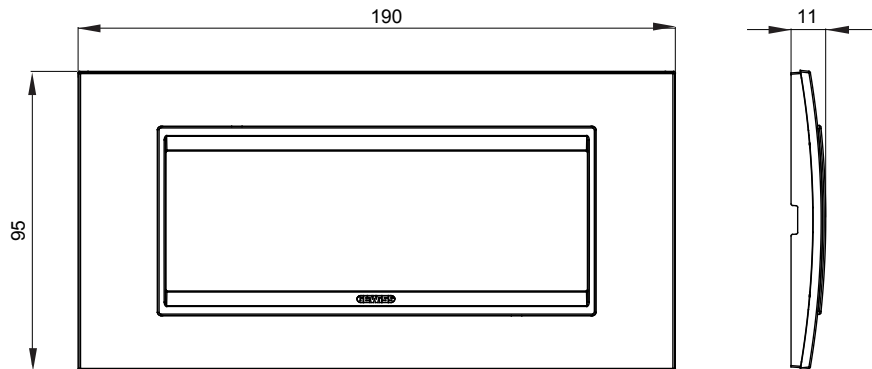

DIMENSIONAL

TECHNICAL SYMBOLOGY

STANDARDS/APPROVALS