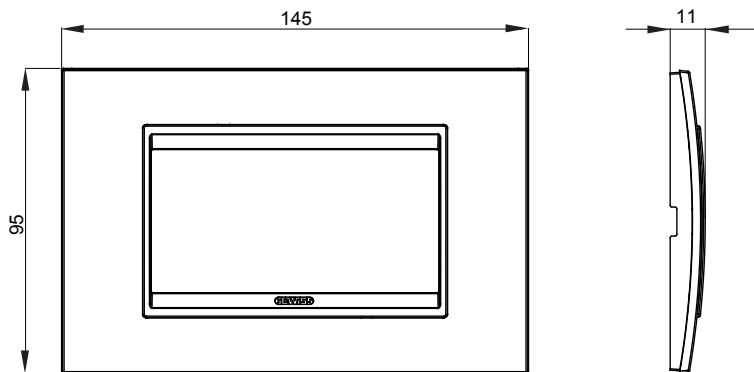

Chorus háztartási díszítőkeret sorozat, melynek termékei számos különböző formában, színben, anyagban és kidolgozásban elérhetőek. Hat különböző kivitelben elérhető (ONE, GEO, LUX, ICE és ICE Touch) a téglalap alakú szerelvénydobozokhoz, amelyek kapacitása legfeljebb 12 modul, illetve három különböző kivitelben (ONE International, GEO International és LUX International) a kerek/négyzet alakú szerelvénydobozokhoz - egyszeres vagy kombinált vízszintes vagy függőleges konfigurációkban, 2-től 2+2+2+2 modul kapacitásig. Minden Chorus díszítőkeret ugyanazokat a szerelőkereteket használja, további rögzítőelemek alkalmazásának szükségessége nélkül. A termékcsalád tartalmaz továbbá teli díszítőkereteket, IP55 védettséggel rendelkező vízmentes díszítőkereteket és profil kereteket is.

Termékcsalád	LUX	Leírás	4 férőhely
Szín	Pala	Alapanyag	Technopolimer
Felület	Fényes	A következő cikkszámokhoz	GW16804, GW16804N
Izzóhuzalos vizsgálat:	650°C	Hőállóság (golyós nyomópróba)	70°C
Szabvány	EN 60669-1	Elektronikai kód	0110

DIMENSIONAL

TECHNICAL SYMBOLOGY

STANDARDS/APPROVALS