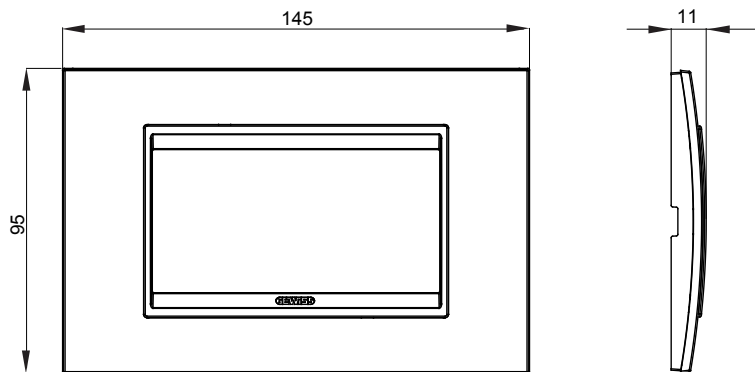

Chorus háztartási díszítőkeret sorozat, melynek termékei számos különböző formában, színben, anyagban és kidolgozásban elérhetőek. Hat különböző kivitelben elérhető (ONE, GEO, LUX, ICE és ICE Touch) a téglalap alakú szerelvénydobozokhoz, amelyek kapacitása legfeljebb 12 modul, illetve három különböző kivitelben (ONE International, GEO International és LUX International) a kerek/négyzet alakú szerelvénydobozokhoz - egyszeres vagy kombinált vízszintes vagy függőleges konfigurációkban, 2-től 2+2+2+2 modul kapacitásig. Minden Chorus díszítőkeret ugyanazokat a szerelőkereteket használja, további rögzítőelemek alkalmazásának szükségessége nélkül. A termékcsalád tartalmaz továbbá teli díszítőkereteket, IP55 védelemmel rendelkező vízmentes díszítőkereteket és profil kereteket is.

Termékcsalád	LUX	Leírás	4 férőhely
Szín	Bronzbarna	Alapanyag	Fém
Felület	Opálos	A következő cikkszámokhoz	GW16804, GW16804N
Izzóhuzalozás vizsgálat:	650°C	Hőállóság (golyós nyomópróba)	70°C
Szabvány	EN 60669-1	Elektronikai kód	0110

### DIMENSIONAL