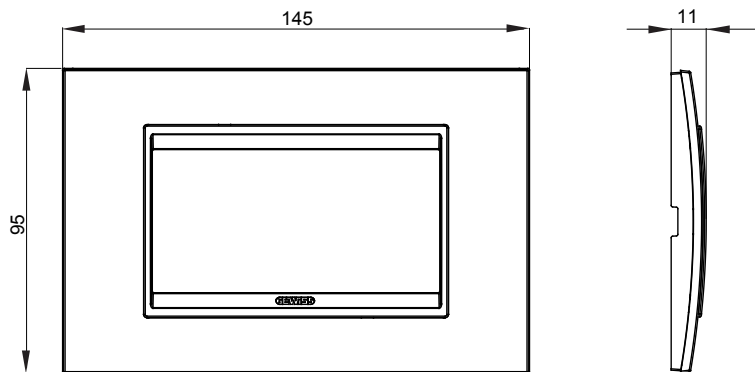

Chorus háztartási díszítőkeret sorozat, melynek termékei számos különböző formában, színben, anyagban és kidolgozásban elérhetőek. Hat különböző kivitelben elérhető (ONE, GEO, LUX, ICE és ICE Touch) a téglalap alakú szerelvénydobozokhoz, amelyek kapacitása legfeljebb 12 modul, illetve három különböző kivitelben (ONE International, GEO International és LUX International) a kerek/négyzet alakú szerelvénydobozokhoz - egyszeres vagy kombinált vízszintes vagy függőleges konfigurációkban, 2-től 2+2+2+2 modul kapacitásig. Minden Chorus díszítőkeret ugyanazokat a szerelőkereteket használja, további rögzítőelemek alkalmazásának szükségessége nélkül. A termékcsalád tartalmaz továbbá teli díszítőkereteket, IP55 védettséggel rendelkező vízmentes díszítőkereteket és profil kereteket is.

Termékcsalád	LUX	Leírás	4 férőhely
Szín	Gyöngyházfényű bronz	Alapanyag	Fém
Felület	Fényes	A következő cikkszámokhoz	GW16804, GW16804N
Izzóhuzalos vizsgálat:	650°C	Hőállóság (golyós nyomópróba)	70°C
Szabvány	EN 60669-1	Elektronikai kód	0110

### DIMENSIONAL