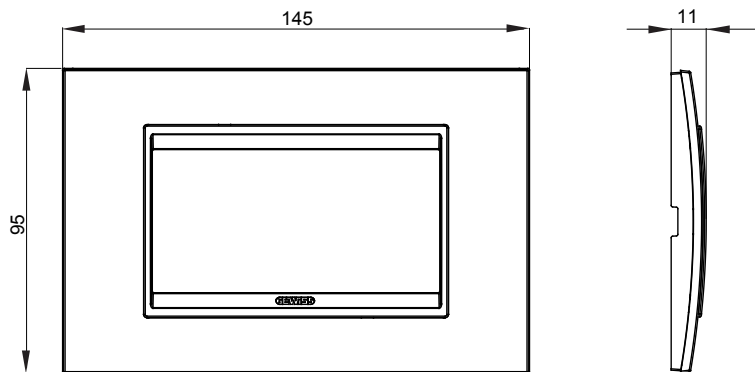

Chorus háztartási díszítőkeret sorozat, melynek termékei számos különböző formában, színben, anyagban és kidolgozásban elérhetőek. Hat különböző kivitelben elérhető (ONE, GEO, LUX, ICE és ICE Touch) a téglalap alakú szerelvénydobozokhoz, amelyek kapacitása legfeljebb 12 modul, illetve három különböző kivitelben (ONE International, GEO International és LUX International) a kerek/négyzet alakú szerelvénydobozokhoz - egyszeres vagy kombinált vízszintes vagy függőleges konfigurációkban, 2-től 2+2+2+2 modul kapacitásig. Minden Chorus díszítőkeret ugyanazokat a szerelőkereteket használja, további rögzítőelemek alkalmazásának szükségessége nélkül. A termékcsalád tartalmaz továbbá teli díszítőkereteket, IP55 védettséggel rendelkező vízmentes díszítőkereteket és profil kereteket is.

Termékcsalád	LUX	Leírás	4 férőhely
Szín	Revolver szürke	Alapanyag	Fém
Felület	Opálos	A következő cikkszámokhoz	GW16804, GW16804N
Izzóhuzalos vizsgálat:	650°C	Hőállóság (golyós nyomópróba)	70°C
Szabvány	EN 60669-1	Elektronikai kód	0110

DIMENSIONAL

TECHNICAL SYMBOLOGY

STANDARDS/APPROVALS