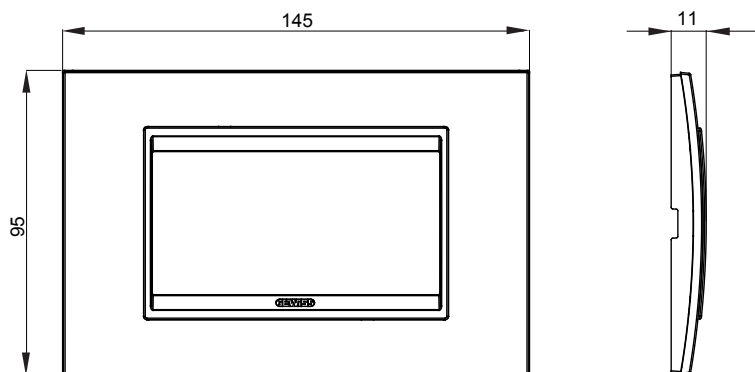

Chorus háztartási díszítőkeret sorozat, melynek termékei számos különböző formában, színben, anyagban és kidolgozásban elérhetőek. Hat különböző kivitelben elérhető (ONE, GEO, LUX, ICE és ICE Touch) a téglalap alakú szerelvénydobozokhoz, amelyek kapacitása legfeljebb 12 modul, illetve három különböző kivitelben (ONE International, GEO International és LUX International) a kerek/négyzet alakú szerelvénydobozokhoz - egyszeres vagy kombinált vízszintes vagy függőleges konfigurációkban, 2-től 2+2+2+2 modul kapacitásig. Minden Chorus díszítőkeret ugyanazokat a szerelőkereteket használja, további rögzítőelemek alkalmazásának szükségessége nélkül. A termékcsalád tartalmaz továbbá teli díszítőkereteket, IP55 védettséggel rendelkező vízmentes díszítőkereteket és profil kereteket is.

Termékcsalád	LUX	Leírás	4 férőhely
Szín	Mogyoró	Alapanyag	Fa
Felület	Opálos	A következő cikkszámokhoz	GW16804, GW16804N
Izzóhuzalos vizsgálat:	650°C	Hőállóság (golyós nyomópróba)	70°C
Szabvány	EN 60669-1	Elektronikai kód	0110

DIMENSIONAL

TECHNICAL SYMBOLOGY

STANDARDS/APPROVALS