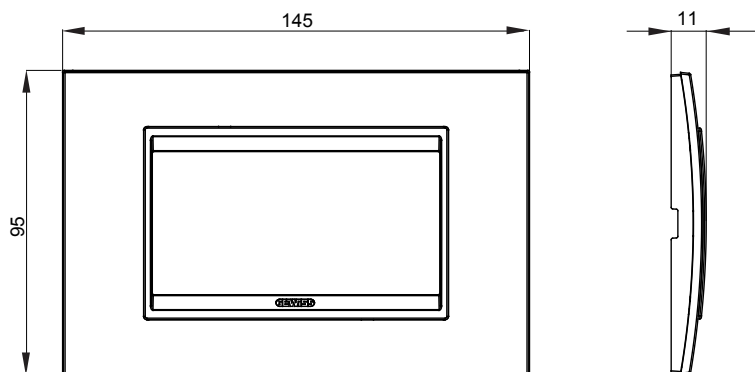

DIMENSIONAL

TECHNICAL SYMBOLOGY

STANDARDS/APPROVALS