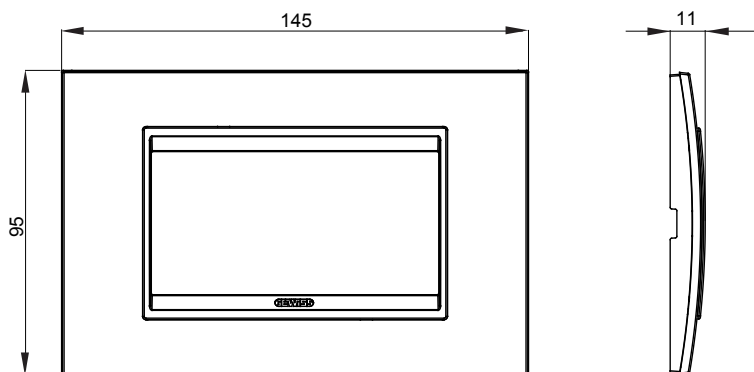

Chorus háztartási díszítőkeret sorozat, melynek termékei számos különböző formában, színben, anyagban és kidolgozásban elérhetőek. Hat különböző kivitelben elérhető (ONE, GEO, LUX, ICE és ICE Touch) a téglalap alakú szerelvénydobozokhoz, amelyek kapacitása legfeljebb 12 modul, illetve három különböző kivitelben (ONE International, GEO International és LUX International) a kerek/négyzet alakú szerelvénydobozokhoz - egyszeres vagy kombinált vízszintes vagy függőleges konfigurációkban, 2-től 2+2+2+2 modul kapacitásig. Minden Chorus díszítőkeret ugyanazokat a szerelőkereteket használja, további rögzítőelemek alkalmazásának szükségessége nélkül. A termékcsalád tartalmaz továbbá teli díszítőkereteket, IP55 védettséggel rendelkező vízmentes díszítőkereteket és profil kereteket is.

Termékcsalád	LUX	Leírás	4 férőhely
Szín	Fehér	Alapanyag	Technopolimer
Felület	Fényes	A következő cikkszámokhoz	GW16804, GW16804N
Izzóhuzalozás vizsgálat:	650°C	Hőállóság (golyós nyomópróba)	70°C
Szabvány	EN 60669-1	Elektronikai kód	0110

### DIMENSIONAL