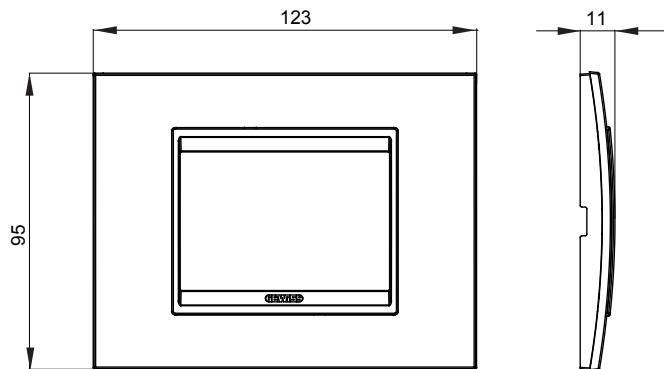

Chorus háztartási díszítőkeret sorozat, melynek termékei számos különböző formában, színben, anyagban és kidolgozásban elérhetőek. Hat különböző kivitelben elérhető (ONE, GEO, LUX, ICE és ICE Touch) a téglalap alakú szerelvénydobozokhoz, amelyek kapacitása legfeljebb 12 modul, illetve három különböző kivitelben (ONE International, GEO International és LUX International) a kerek/négyzet alakú szerelvénydobozokhoz - egyszeres vagy kombinált vízszintes vagy függőleges konfigurációkban, 2-től 2+2+2+2 modul kapacitásig. Minden Chorus díszítőkeret ugyanazokat a szerelőkereteket használja, további rögzítőelemek alkalmazásának szükségessége nélkül. A termékcsalád tartalmaz továbbá teli díszítőkereteket, IP55 védettséggel rendelkező vízmentes díszítőkereteket és profil kereteket is.

Termékcsalád	LUX	Leírás	3 férőhely
Szín	Titánium	Alapanyag	Technopolimer
Felület	Monokróm	A következő cikkszámokhoz	GW16803, GW16803N
Izzóhuzalos vizsgálat:	650°C	Hőállóság (golyós nyomópróba)	70°C
Szabvány	EN 60669-1	Elektronikai kód	0110

### DIMENSIONAL