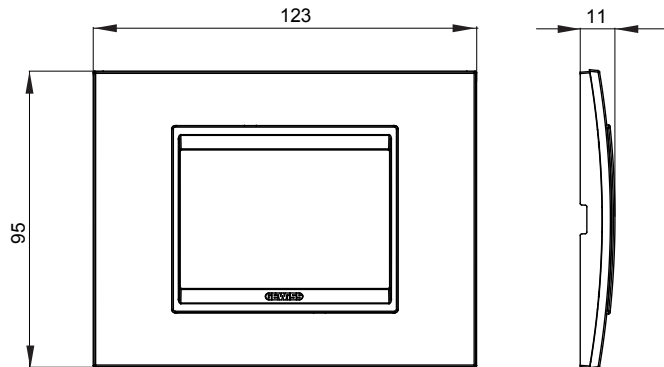

Chorus háztartási díszítőkeret sorozat, melynek termékei számos különböző formában, színben, anyagban és kidolgozásban elérhetőek. Hat különböző kivitelben elérhető (ONE, GEO, LUX, ICE és ICE Touch) a téglalap alakú szerelvénydobozokhoz, amelyek kapacitása legfeljebb 12 modul, illetve három különböző kivitelben (ONE International, GEO International és LUX International) a kerek/négyzet alakú szerelvénydobozokhoz - egyszeres vagy kombinált vízszintes vagy függőleges konfigurációkban, 2-től 2+2+2+2 modul kapacitásig. Minden Chorus díszítőkeret ugyanazokat a szerelőkereteket használja, további rögzítőelemek alkalmazásának szükségessége nélkül. A termékcsalád tartalmaz továbbá teli díszítőkereteket, IP55 védettséggel rendelkező vízmentes díszítőkereteket és profil kereteket is.

Termékcsalád	LUX	Leírás	3 férőhely
Szín	Mélyfekete színűkülső keret	Alapanyag	Technopolimer
Felület	Fényes	A következő cikkszámokhoz	GW16803, GW16803N
Izzóhuzalos vizsgálat:	650°C	Hőállóság (golyós nyomópróba)	70°C
Szabvány	EN 60669-1	Elektronikai kód	0110

DIMENSIONAL

TECHNICAL SYMBOLOGY

STANDARDS/APPROVALS