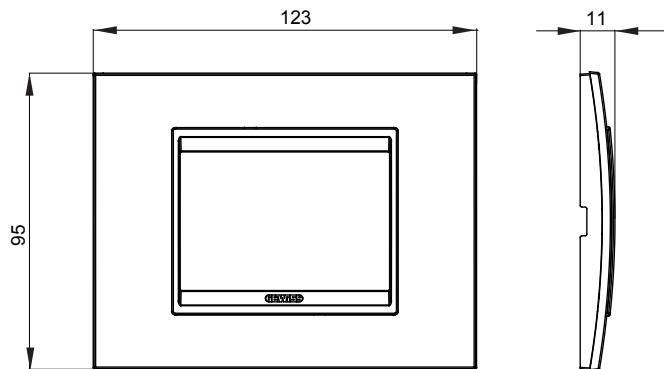

DIMENSIONAL

TECHNICAL SYMBOLOGY

STANDARDS/APPROVALS