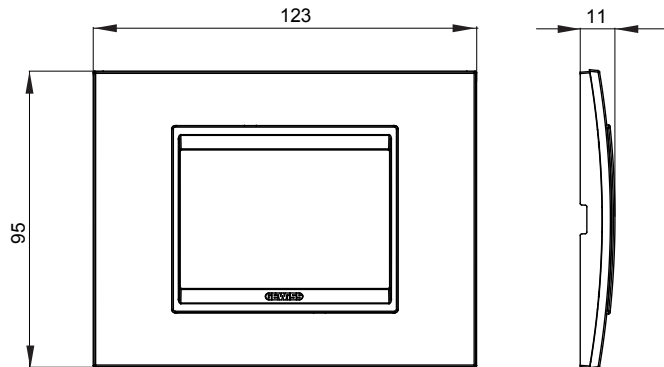

Chorus háztartási díszítőkeret sorozat, melynek termékei számos különböző formában, színben, anyagban és kidolgozásban elérhetőek. Hat különböző kivitelben elérhető (ONE, GEO, LUX, ICE és ICE Touch) a téglalap alakú szerelvénydobozokhoz, amelyek kapacitása legfeljebb 12 modul, illetve három különböző kivitelben (ONE International, GEO International és LUX International) a kerek/négyzet alakú szerelvénydobozokhoz - egyszeres vagy kombinált vízszintes vagy függőleges konfigurációkban, 2-től 2+2+2+2 modul kapacitásig. Minden Chorus díszítőkeret ugyanazokat a szerelőkereteket használja, további rögzítőelemek alkalmazásának szükségessége nélkül. A termékcsalád tartalmaz továbbá teli díszítőkereteket, IP55 védettséggel rendelkező vízmentes díszítőkereteket és profil kereteket is.

Terméksalád	LUX	Leírás	3 férőhely
Szín	Antik sárgaréz	Alapanyag	Fém
Felület	Opálos	A következő cikkszámokhoz	GW16803, GW16803N
Izzóhuzalos vizsgálat:	650°C	Hőállóság (golyós nyomópróba)	70°C
Szabvány	EN 60669-1	Elektronikai kód	0110

DIMENSIONAL

TECHNICAL SYMBOLOGY

STANDARDS/APPROVALS